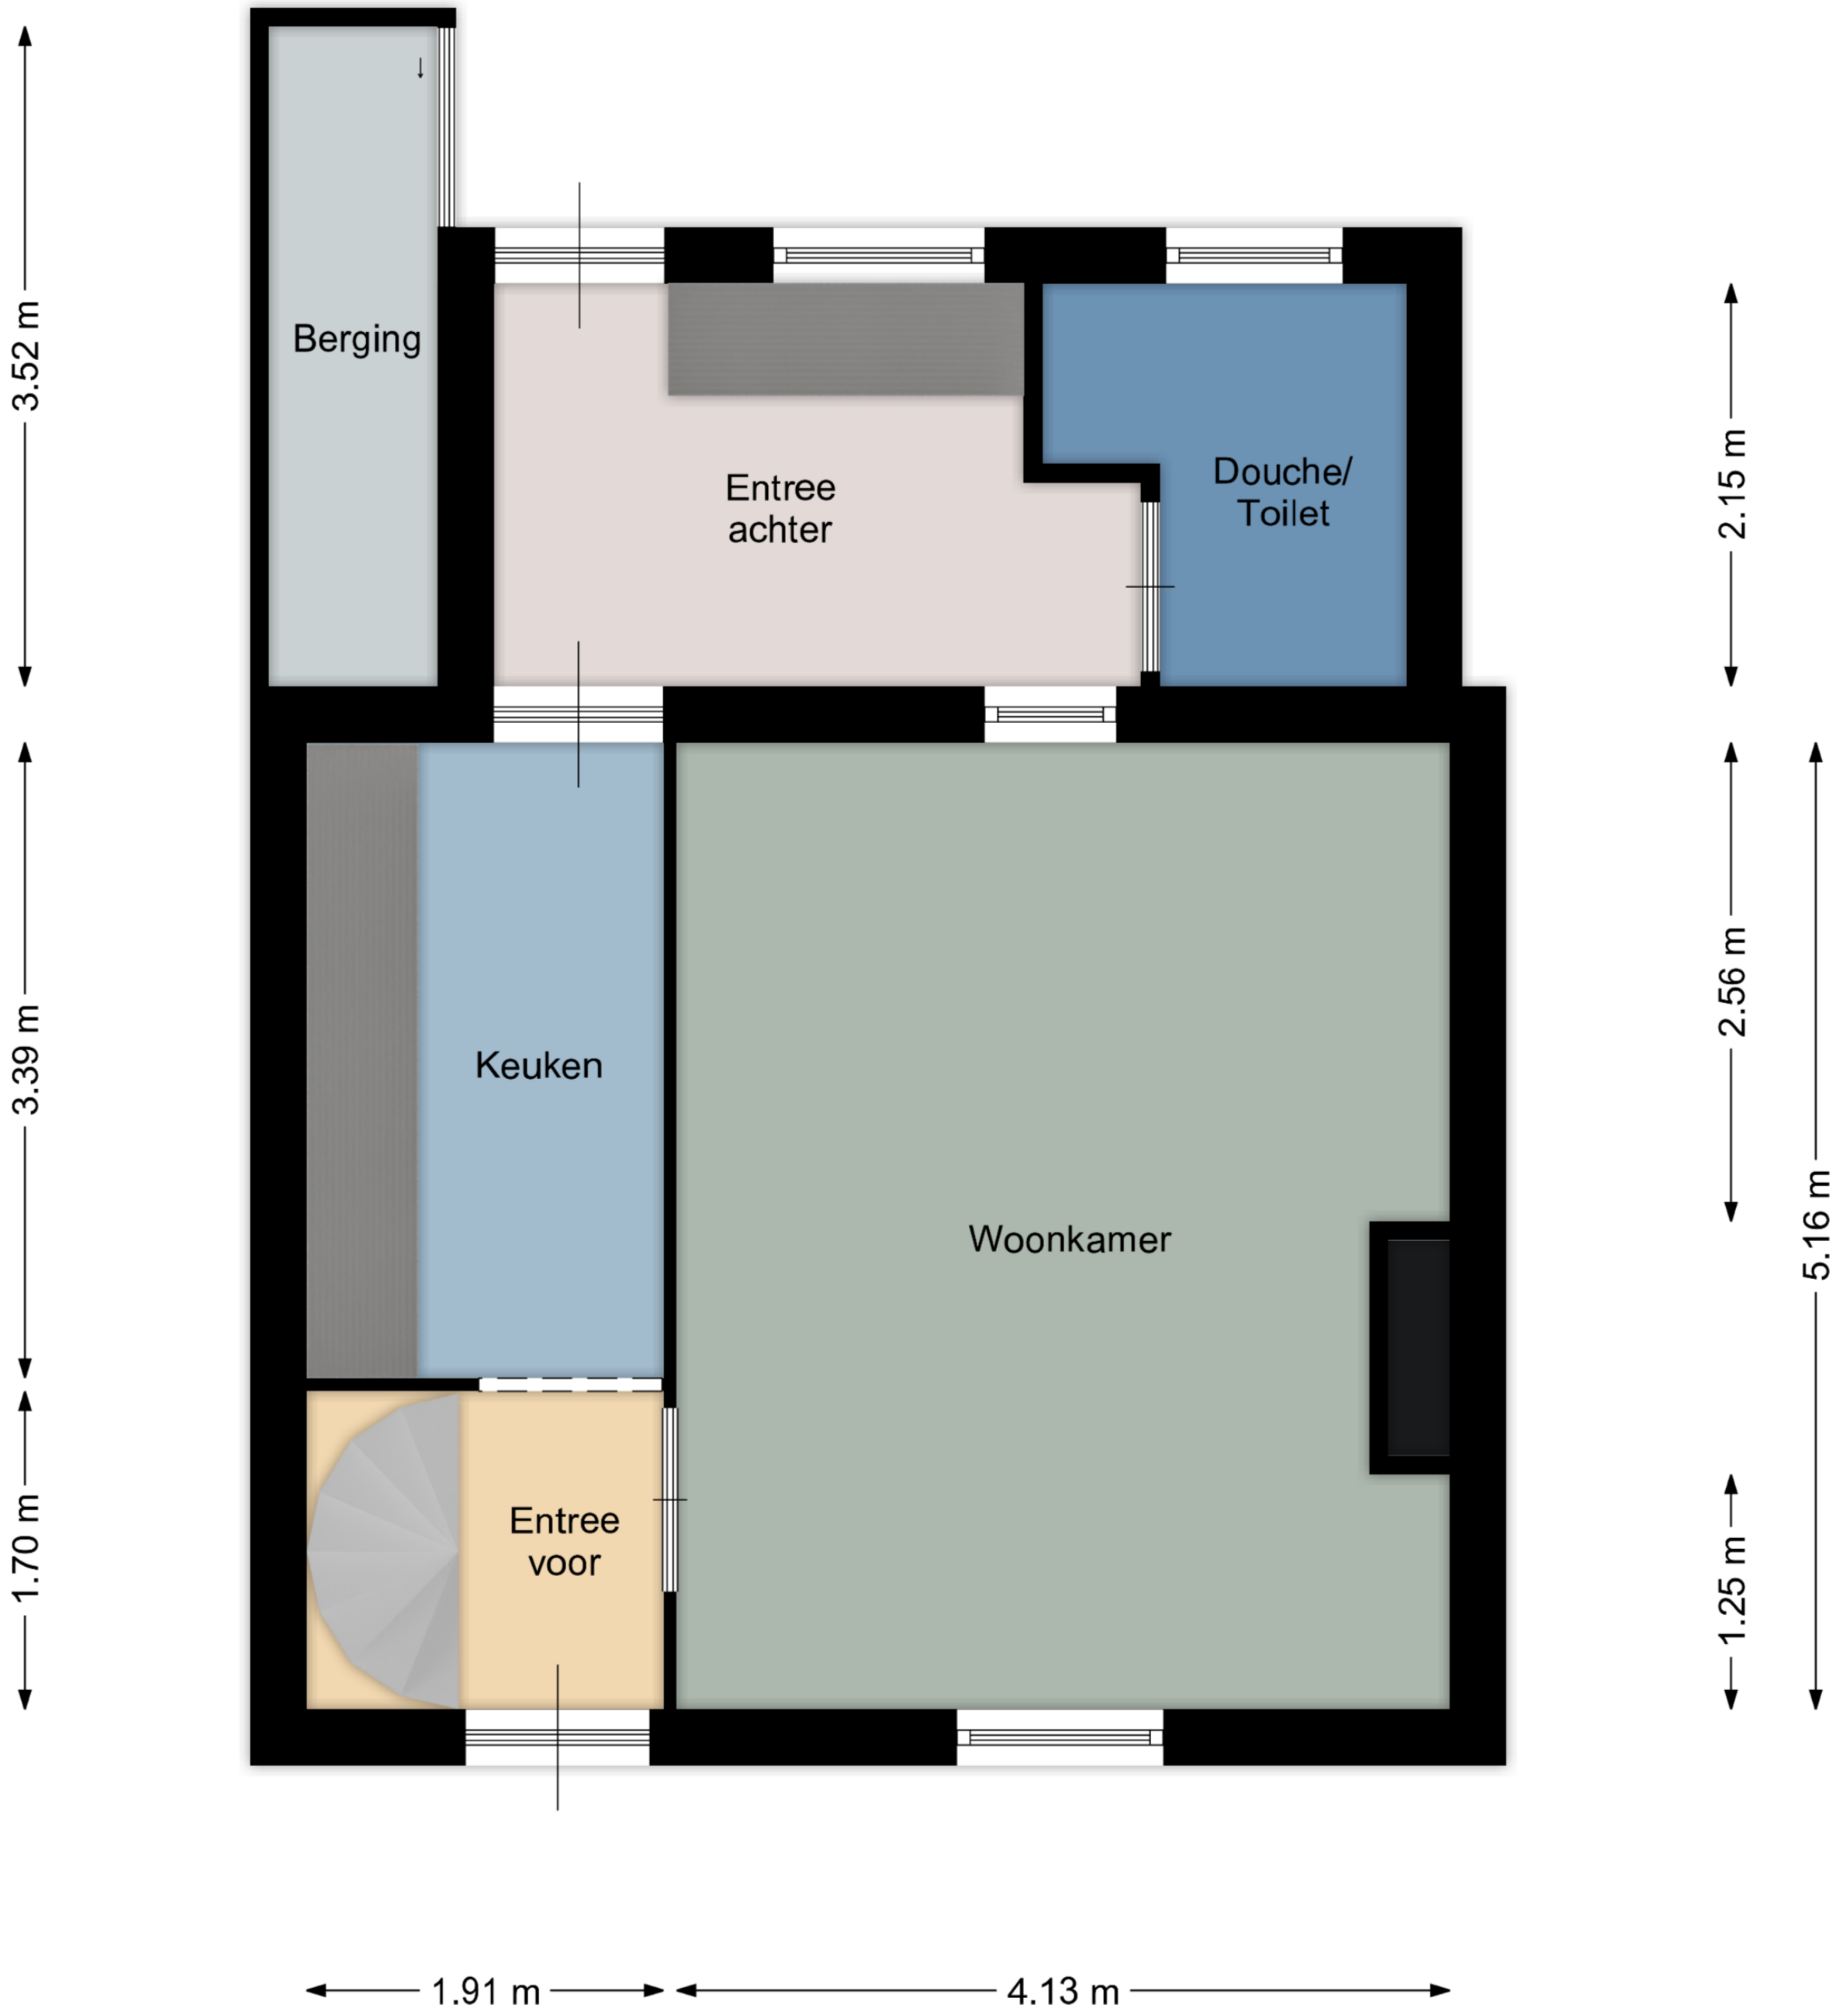

Aan de maatvoering in deze plattegrond kunnen geen rechten worden ontleend.

Sanitair en/of keuken zijn globaal ingetekend en kunnen verschillen met de werkelijkheid.  
De plattegronden zijn opgesteld voor indicatieve doeleinden.

◀ 0.86 m ▶      ← 2.83 m →      ← 1.94 m →

Aan de maatvoering in deze plattegrond kunnen geen rechten worden ontleend.

Sanitair en/of keuken zijn globaal ingetekend en kunnen verschillen met de werkelijkheid.  
De plattegronden zijn opgesteld voor indicatieve doeleinden.