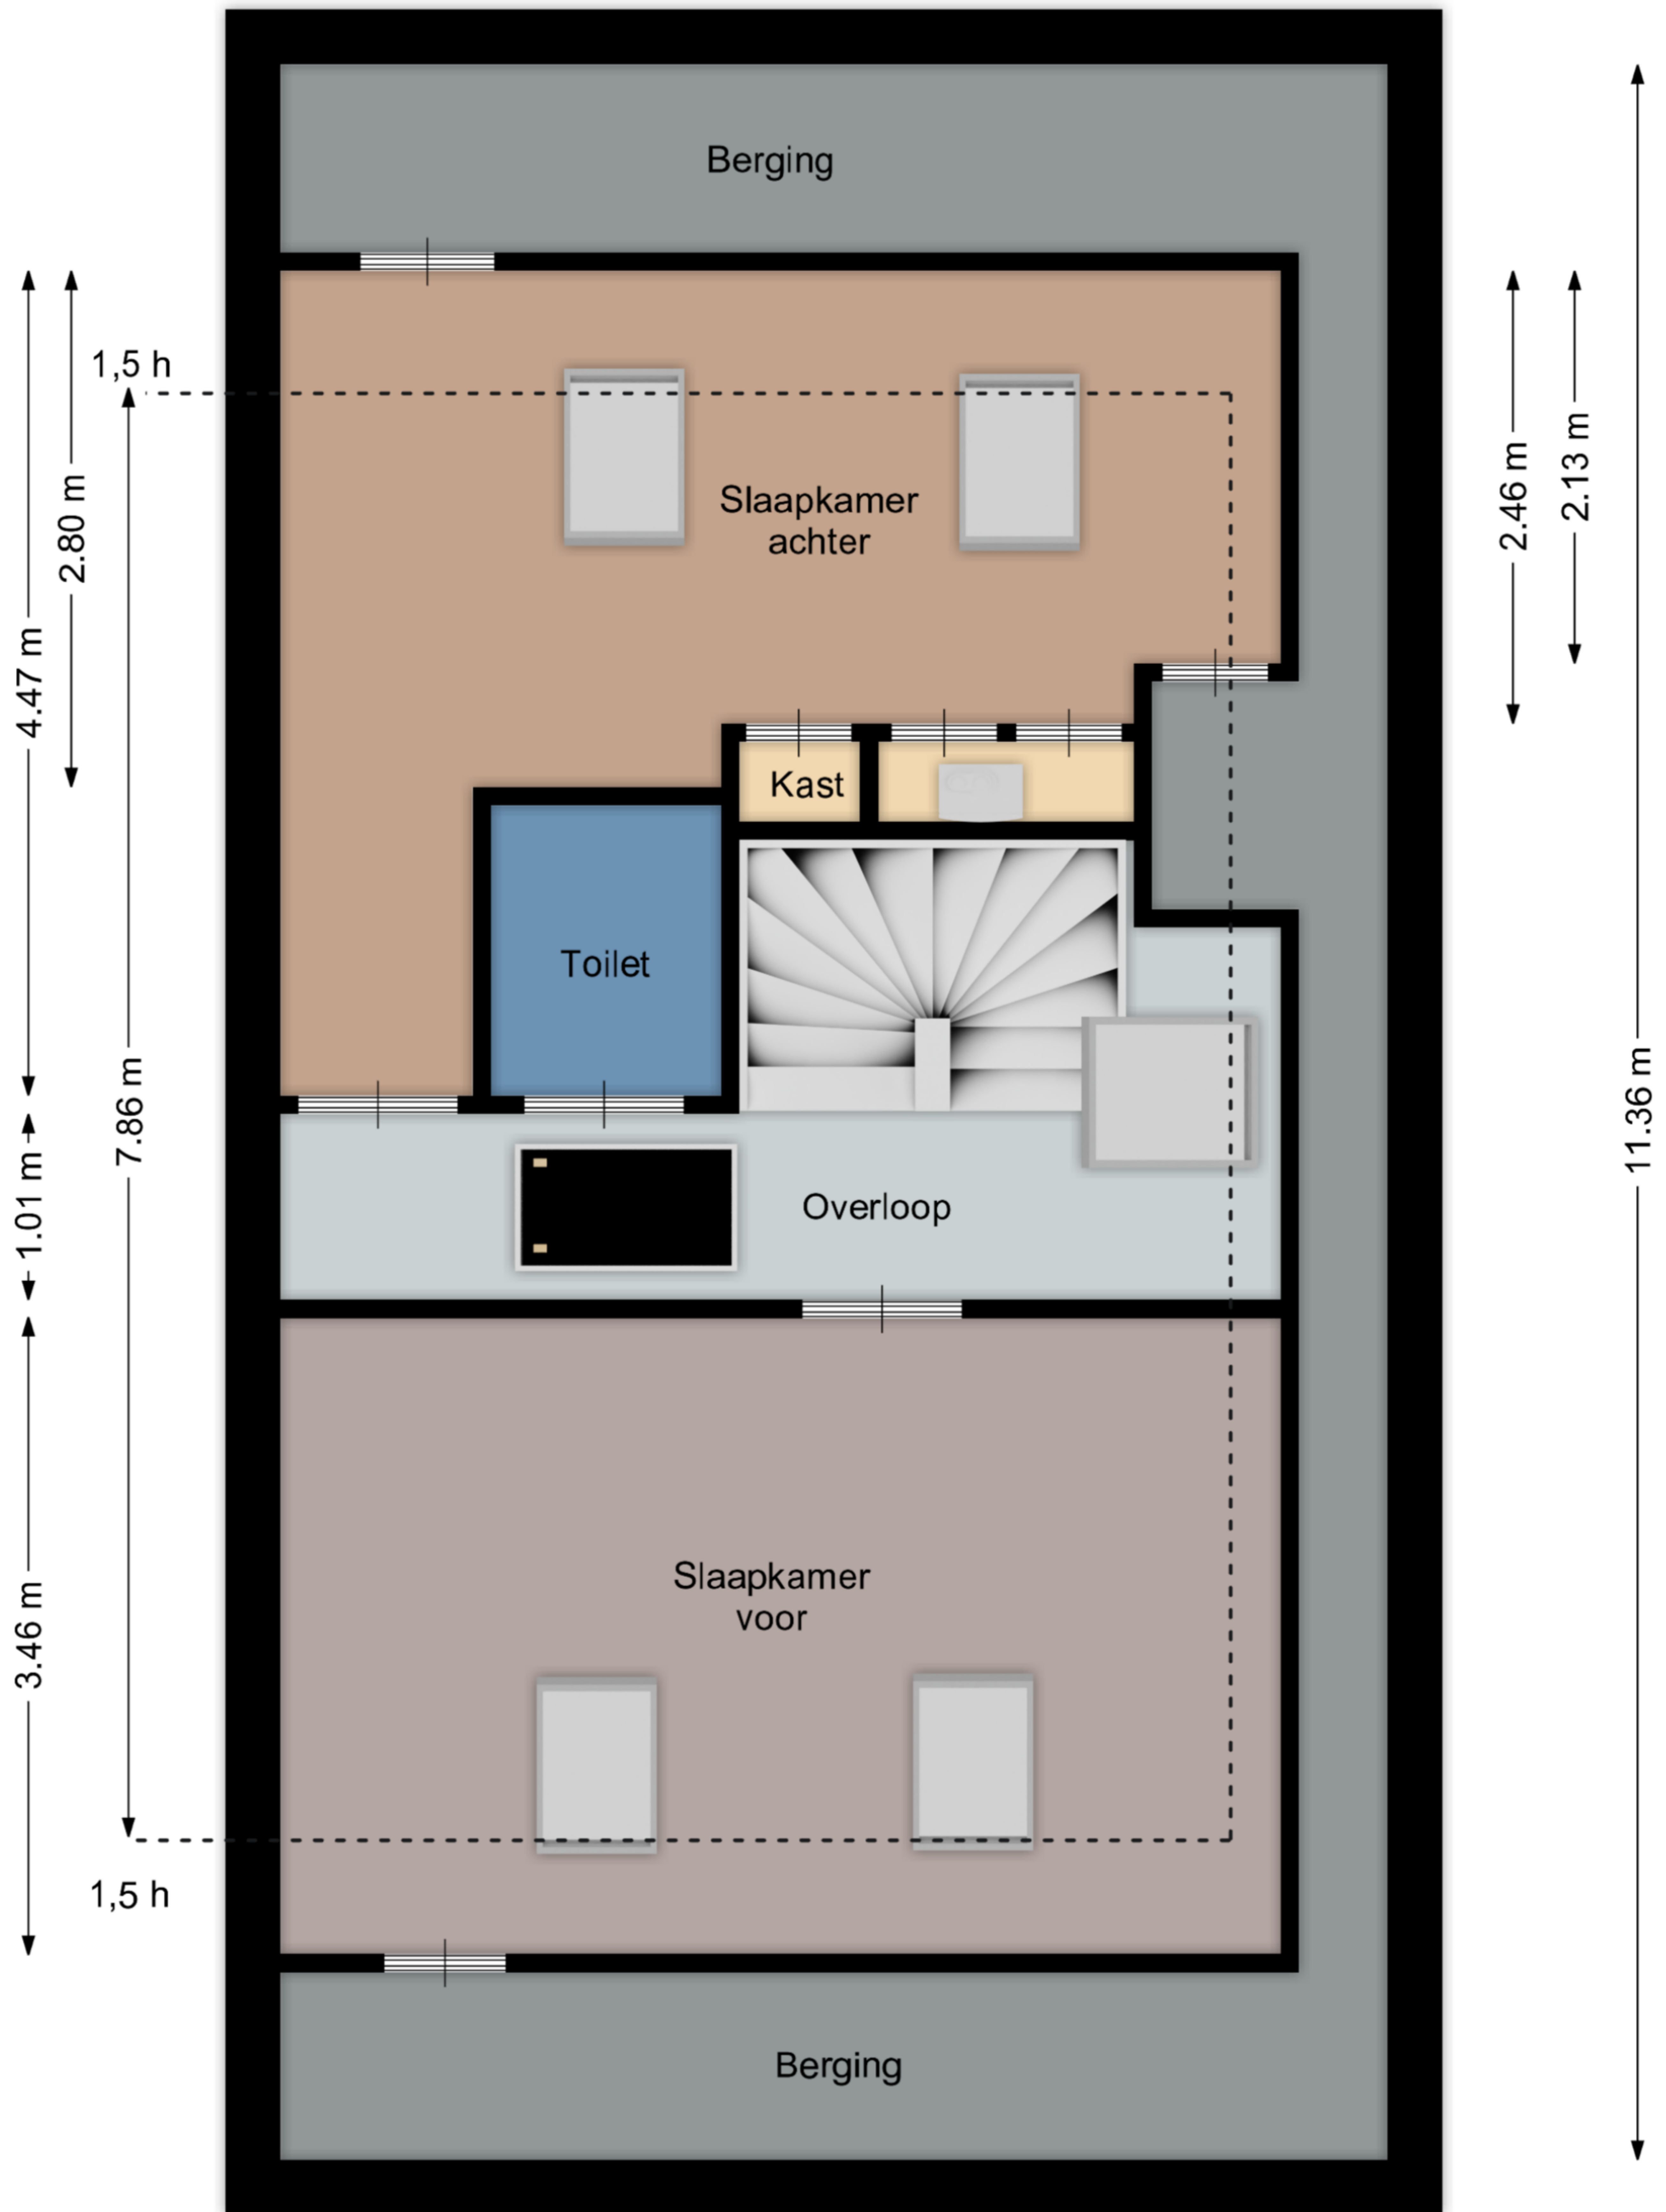

Aan de maatvoering in deze plattegrond kunnen geen rechten worden ontleend.

Sanitair en/of keuken zijn globaal ingetekend en kunnen verschillen met de werkelijkheid.  
De plattegronden zijn opgesteld voor indicatieve doeleinden.

← 1.25 m → ← 2.14 m → → 0.80 m ←

← 5.10 m → 1.5 h  
← 5.43 m →  
← 6.00 m →

Aan de maatvoering in deze plattegrond kunnen geen rechten worden ontleend.

Sanitair en/of keuken zijn globaal ingetekend en kunnen verschillen met de werkelijkheid.  
De plattegronden zijn opgesteld voor indicatieve doeleinden.