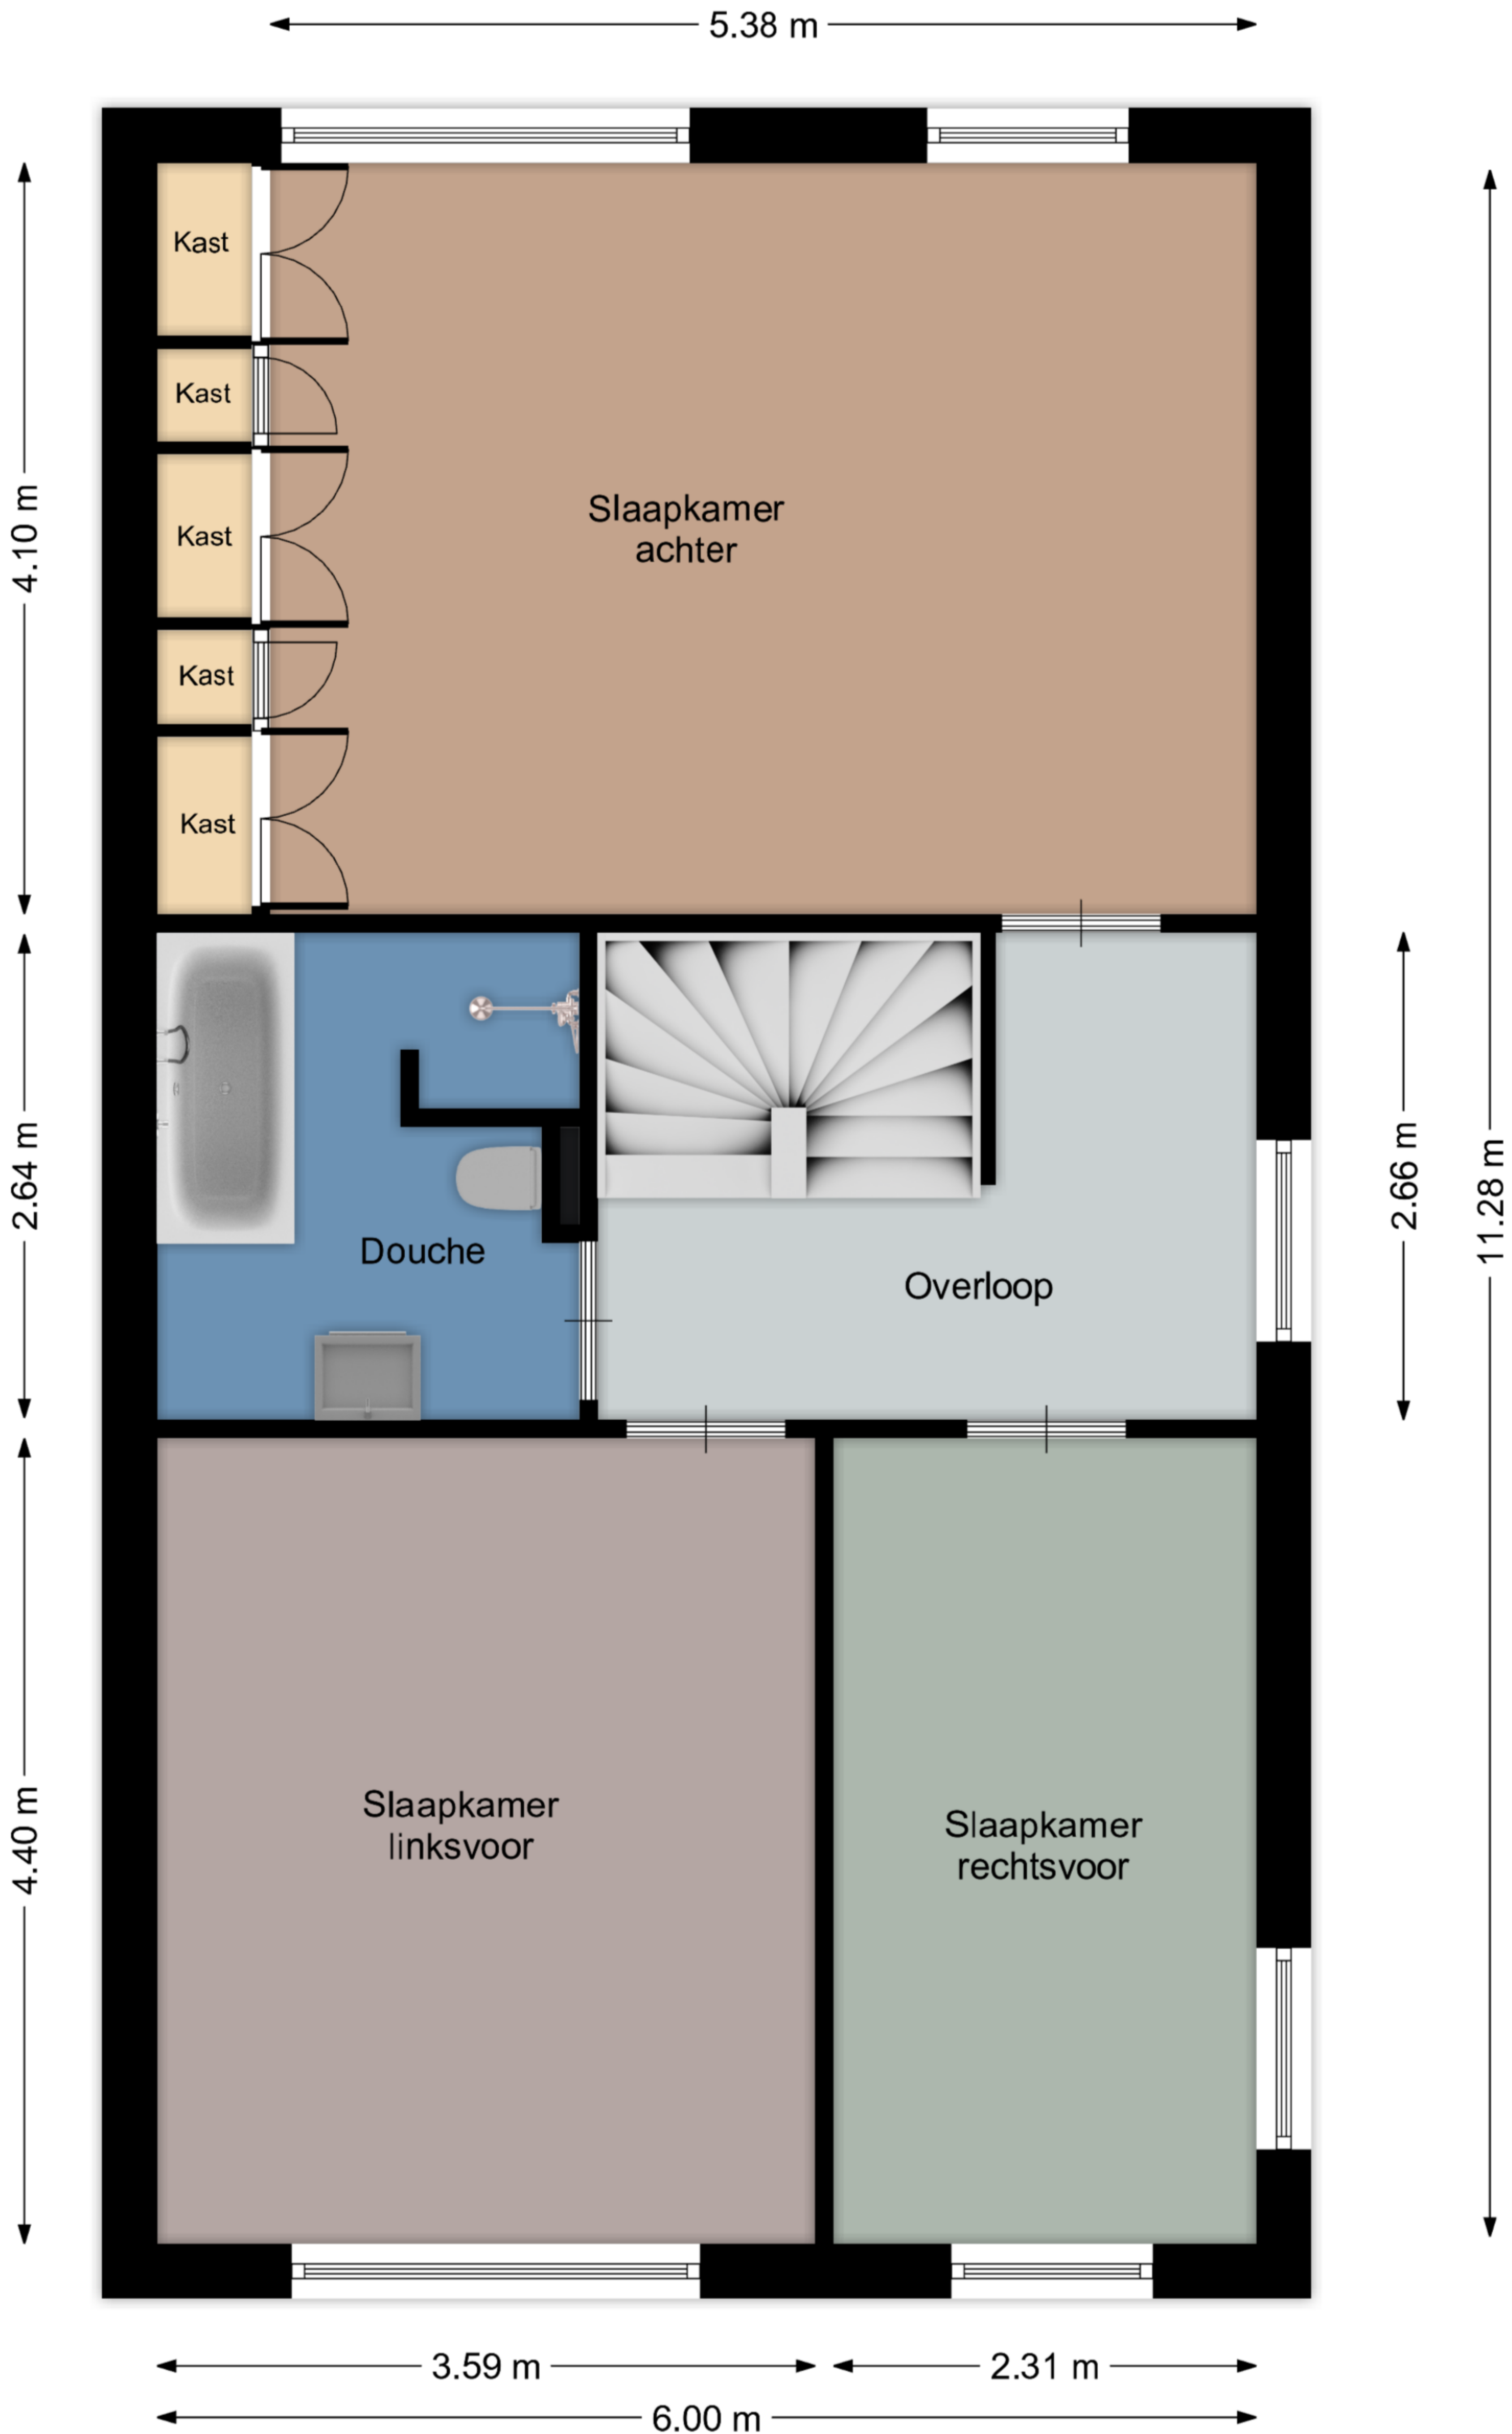

Aan de maatvoering in deze plattegrond kunnen geen rechten worden ontleend.

Sanitair en/of keuken zijn globaal ingetekend en kunnen verschillen met de werkelijkheid.  
De plattegronden zijn opgesteld voor indicatieve doeleinden.

← 1.25 m → ← 2.14 m → → 0.80 m ←

← 5.10 m → 1.5 h  
← 5.43 m →  
← 6.00 m →

Aan de maatvoering in deze plattegrond kunnen geen rechten worden ontleend.

Sanitair en/of keuken zijn globaal ingetekend en kunnen verschillen met de werkelijkheid.  
De plattegronden zijn opgesteld voor indicatieve doeleinden.