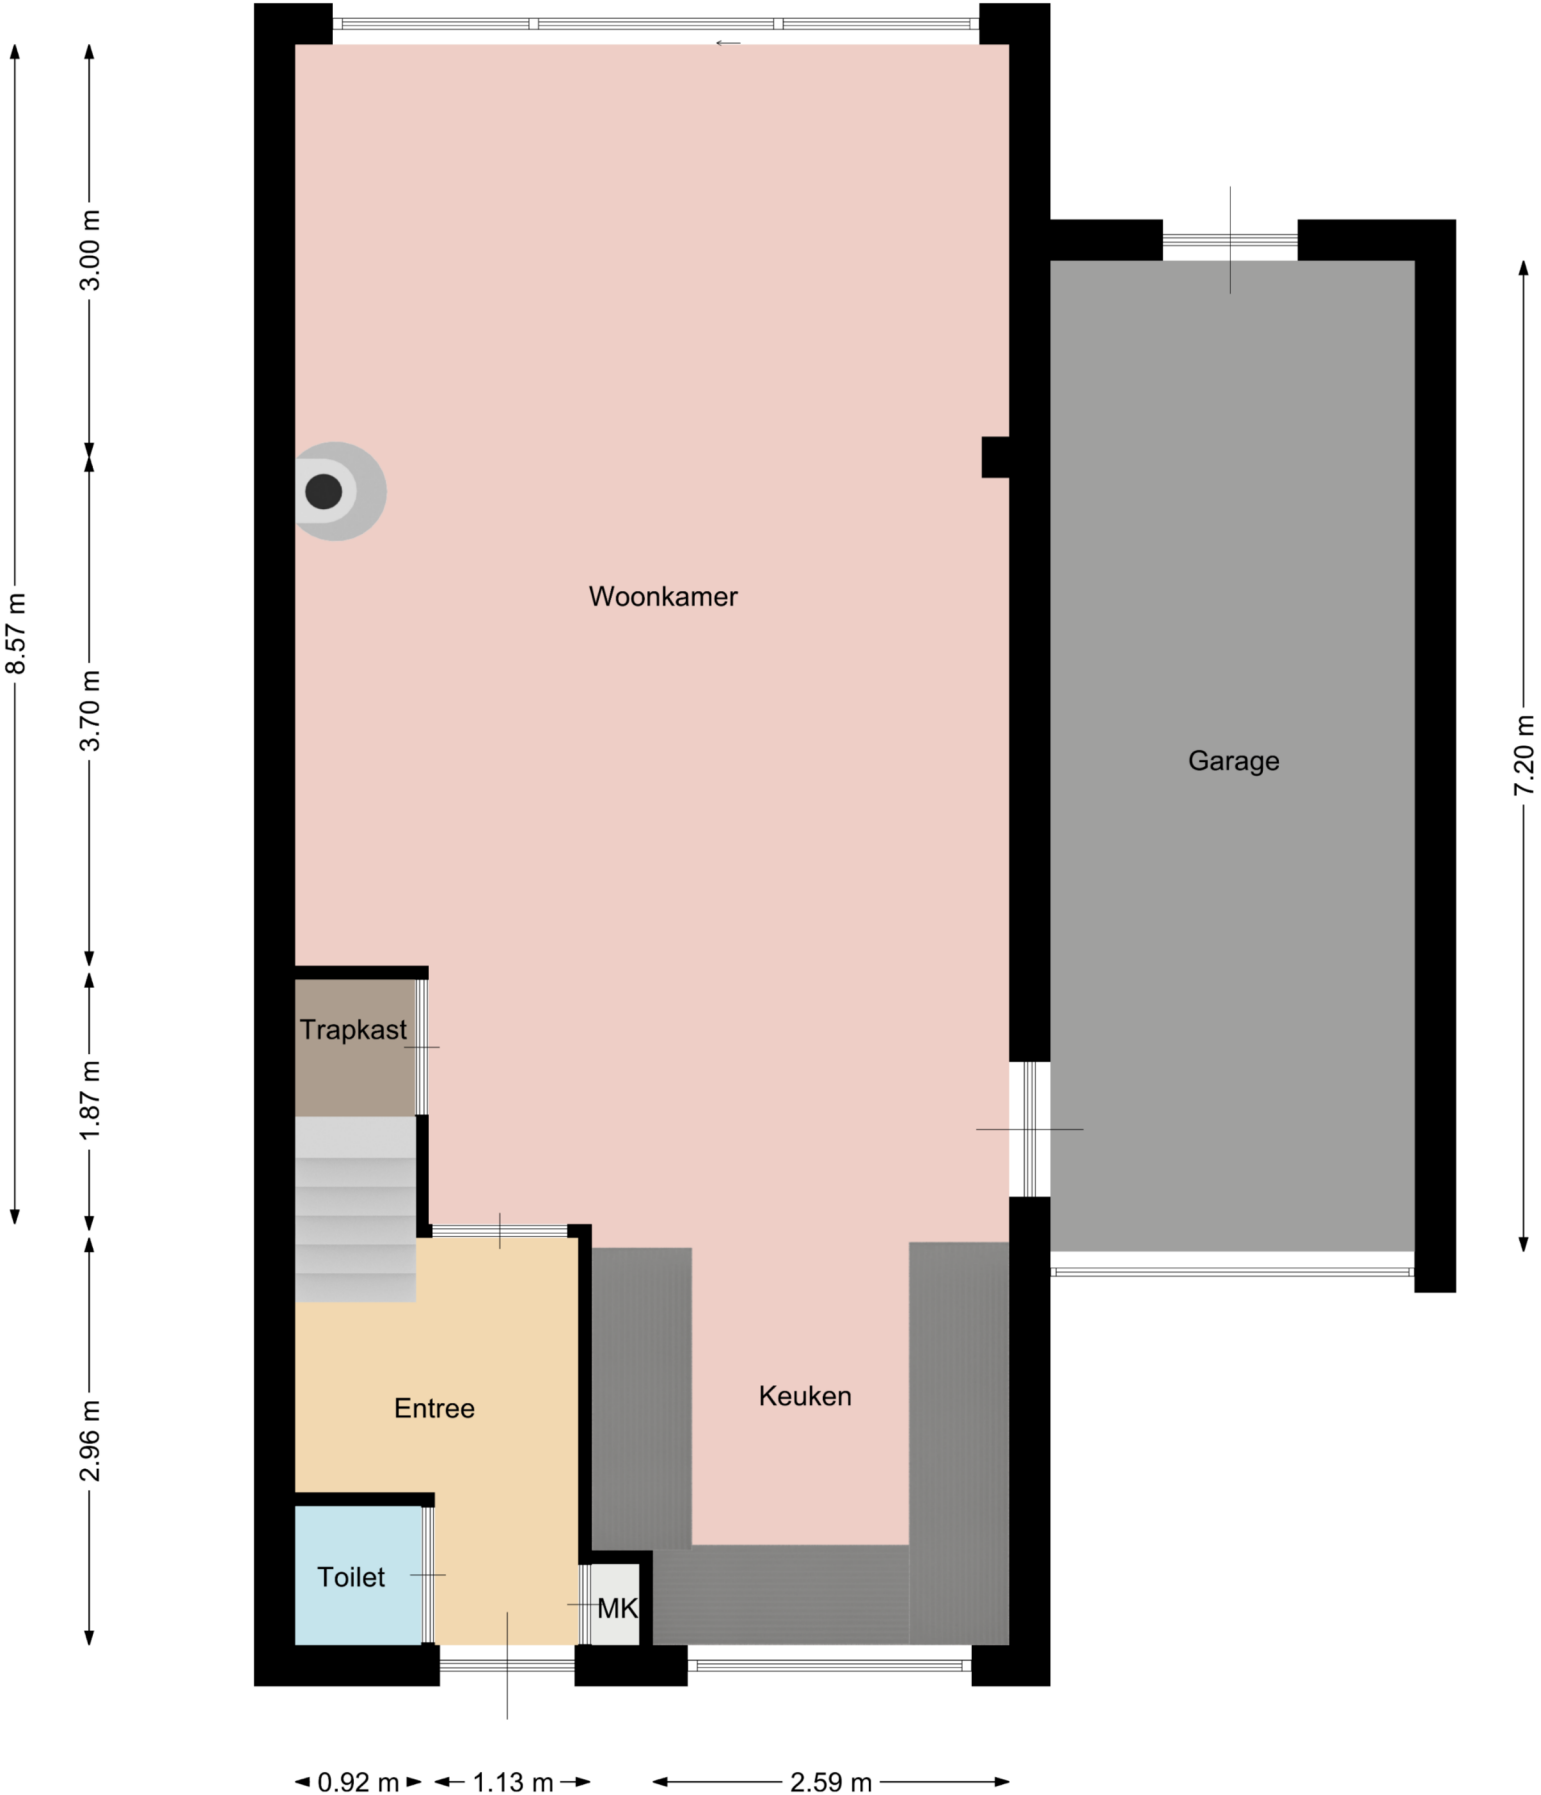

Aan de maatvoering in deze plattegrond kunnen geen rechten worden ontleend.

Sanitair en/of keuken zijn globaal ingetekend en kunnen verschillen met de werkelijkheid.
De plattegronden zijn met zorg samengesteld.

← 5.20 m →

Te allen tijde de maten nameten in het werk.

Aan de maatvoering in deze plattegrond kunnen geen rechten worden ontleend.

Sanitair en/of keuken zijn globaal ingetekend en kunnen verschillen met de werkelijkheid.
De plattegronden zijn met zorg samengesteld.

Te allen tijde de maten nameten in het werk.

Aan de maatvoering in deze plattegrond kunnen geen rechten worden ontleend.

Sanitair en/of keuken zijn globaal ingetekend en kunnen verschillen met de werkelijkheid.
De plattegronden zijn met zorg samengesteld.

Te allen tijde de maten nameten in het werk.