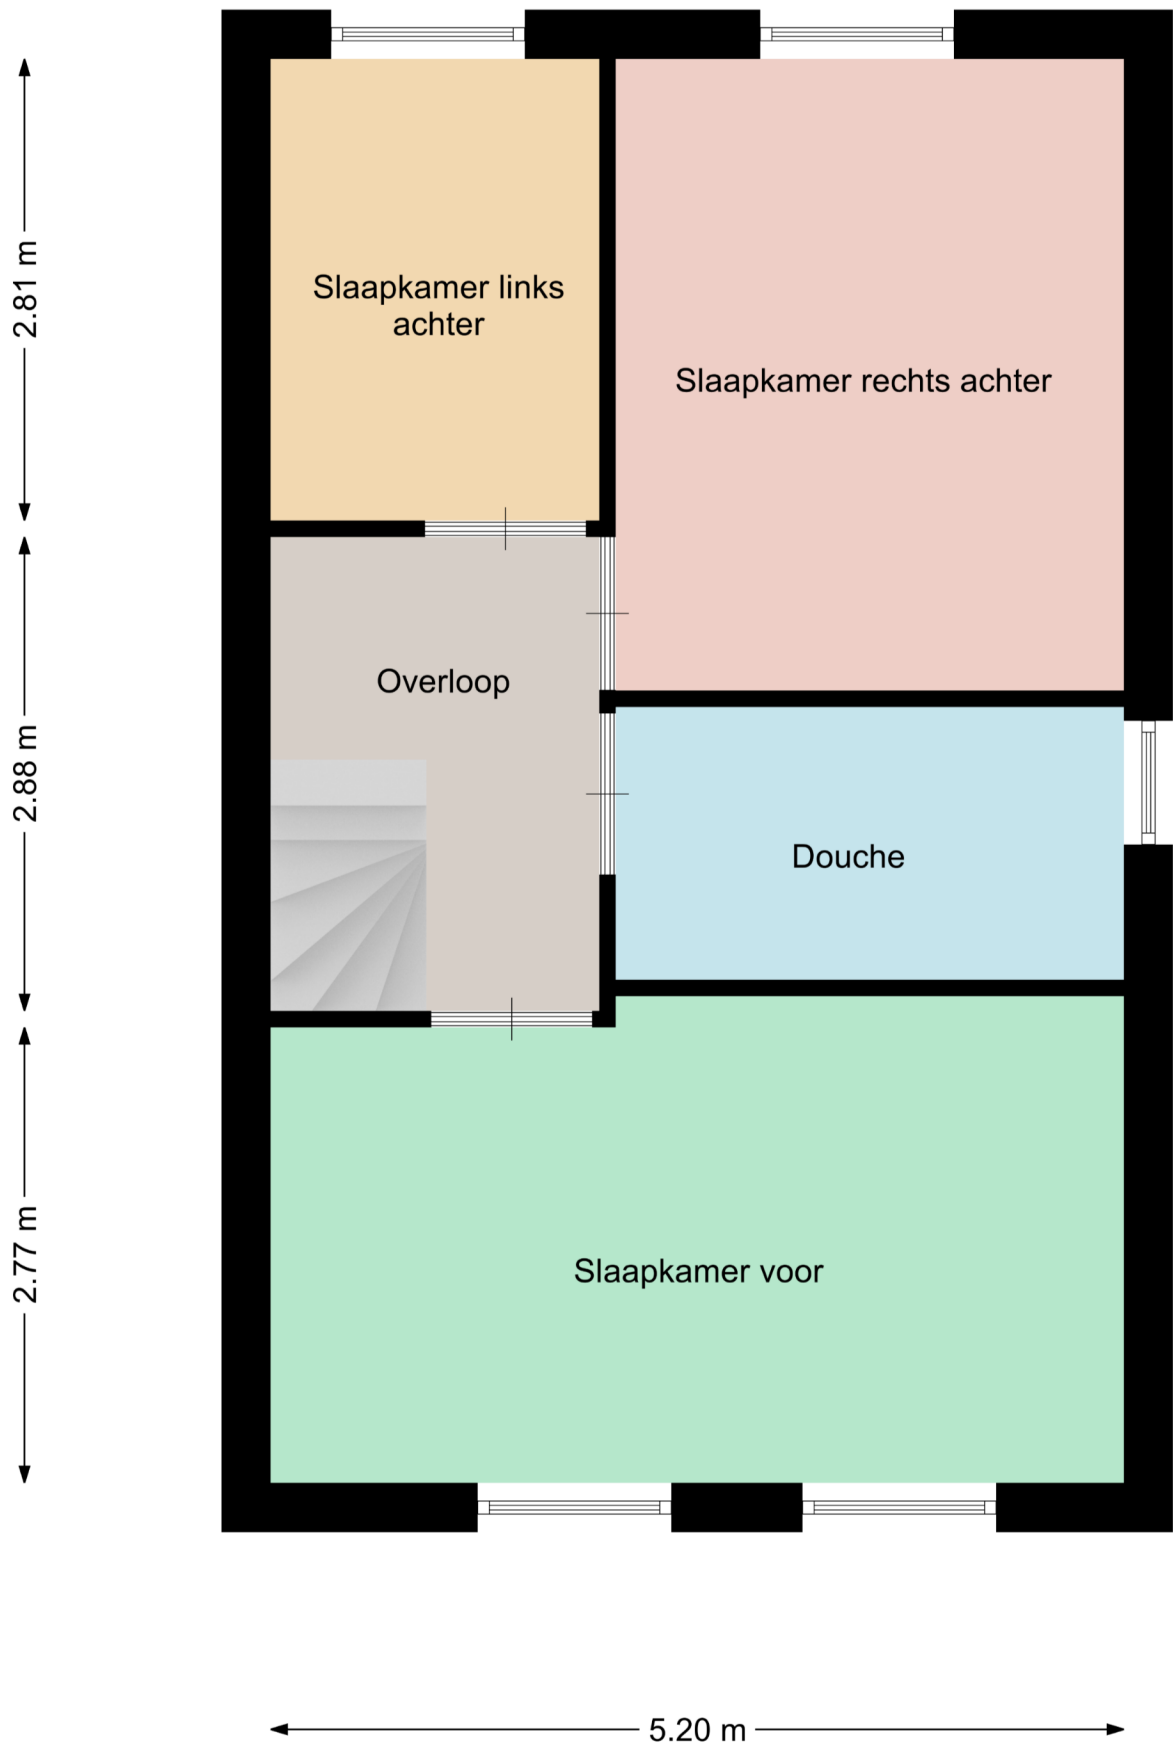

Aan de maatvoering in deze plattegrond kunnen geen rechten worden ontleend.

Sanitair en/of keuken zijn globaal ingetekend en kunnen verschillen met de werkelijkheid.
De plattegronden zijn met zorg samengesteld.

← 5.20 m →

Te allen tijde de maten nameten in het werk.

Aan de maatvoering in deze plattegrond kunnen geen rechten worden ontleend.

Sanitair en/of keuken zijn globaal ingetekend en kunnen verschillen met de werkelijkheid.
De plattegronden zijn met zorg samengesteld.

Te allen tijde de maten nameten in het werk.

Aan de maatvoering in deze plattegrond kunnen geen rechten worden ontleend.

Sanitair en/of keuken zijn globaal ingetekend en kunnen verschillen met de werkelijkheid.
De plattegronden zijn met zorg samengesteld.

Te allen tijde de maten nameten in het werk.