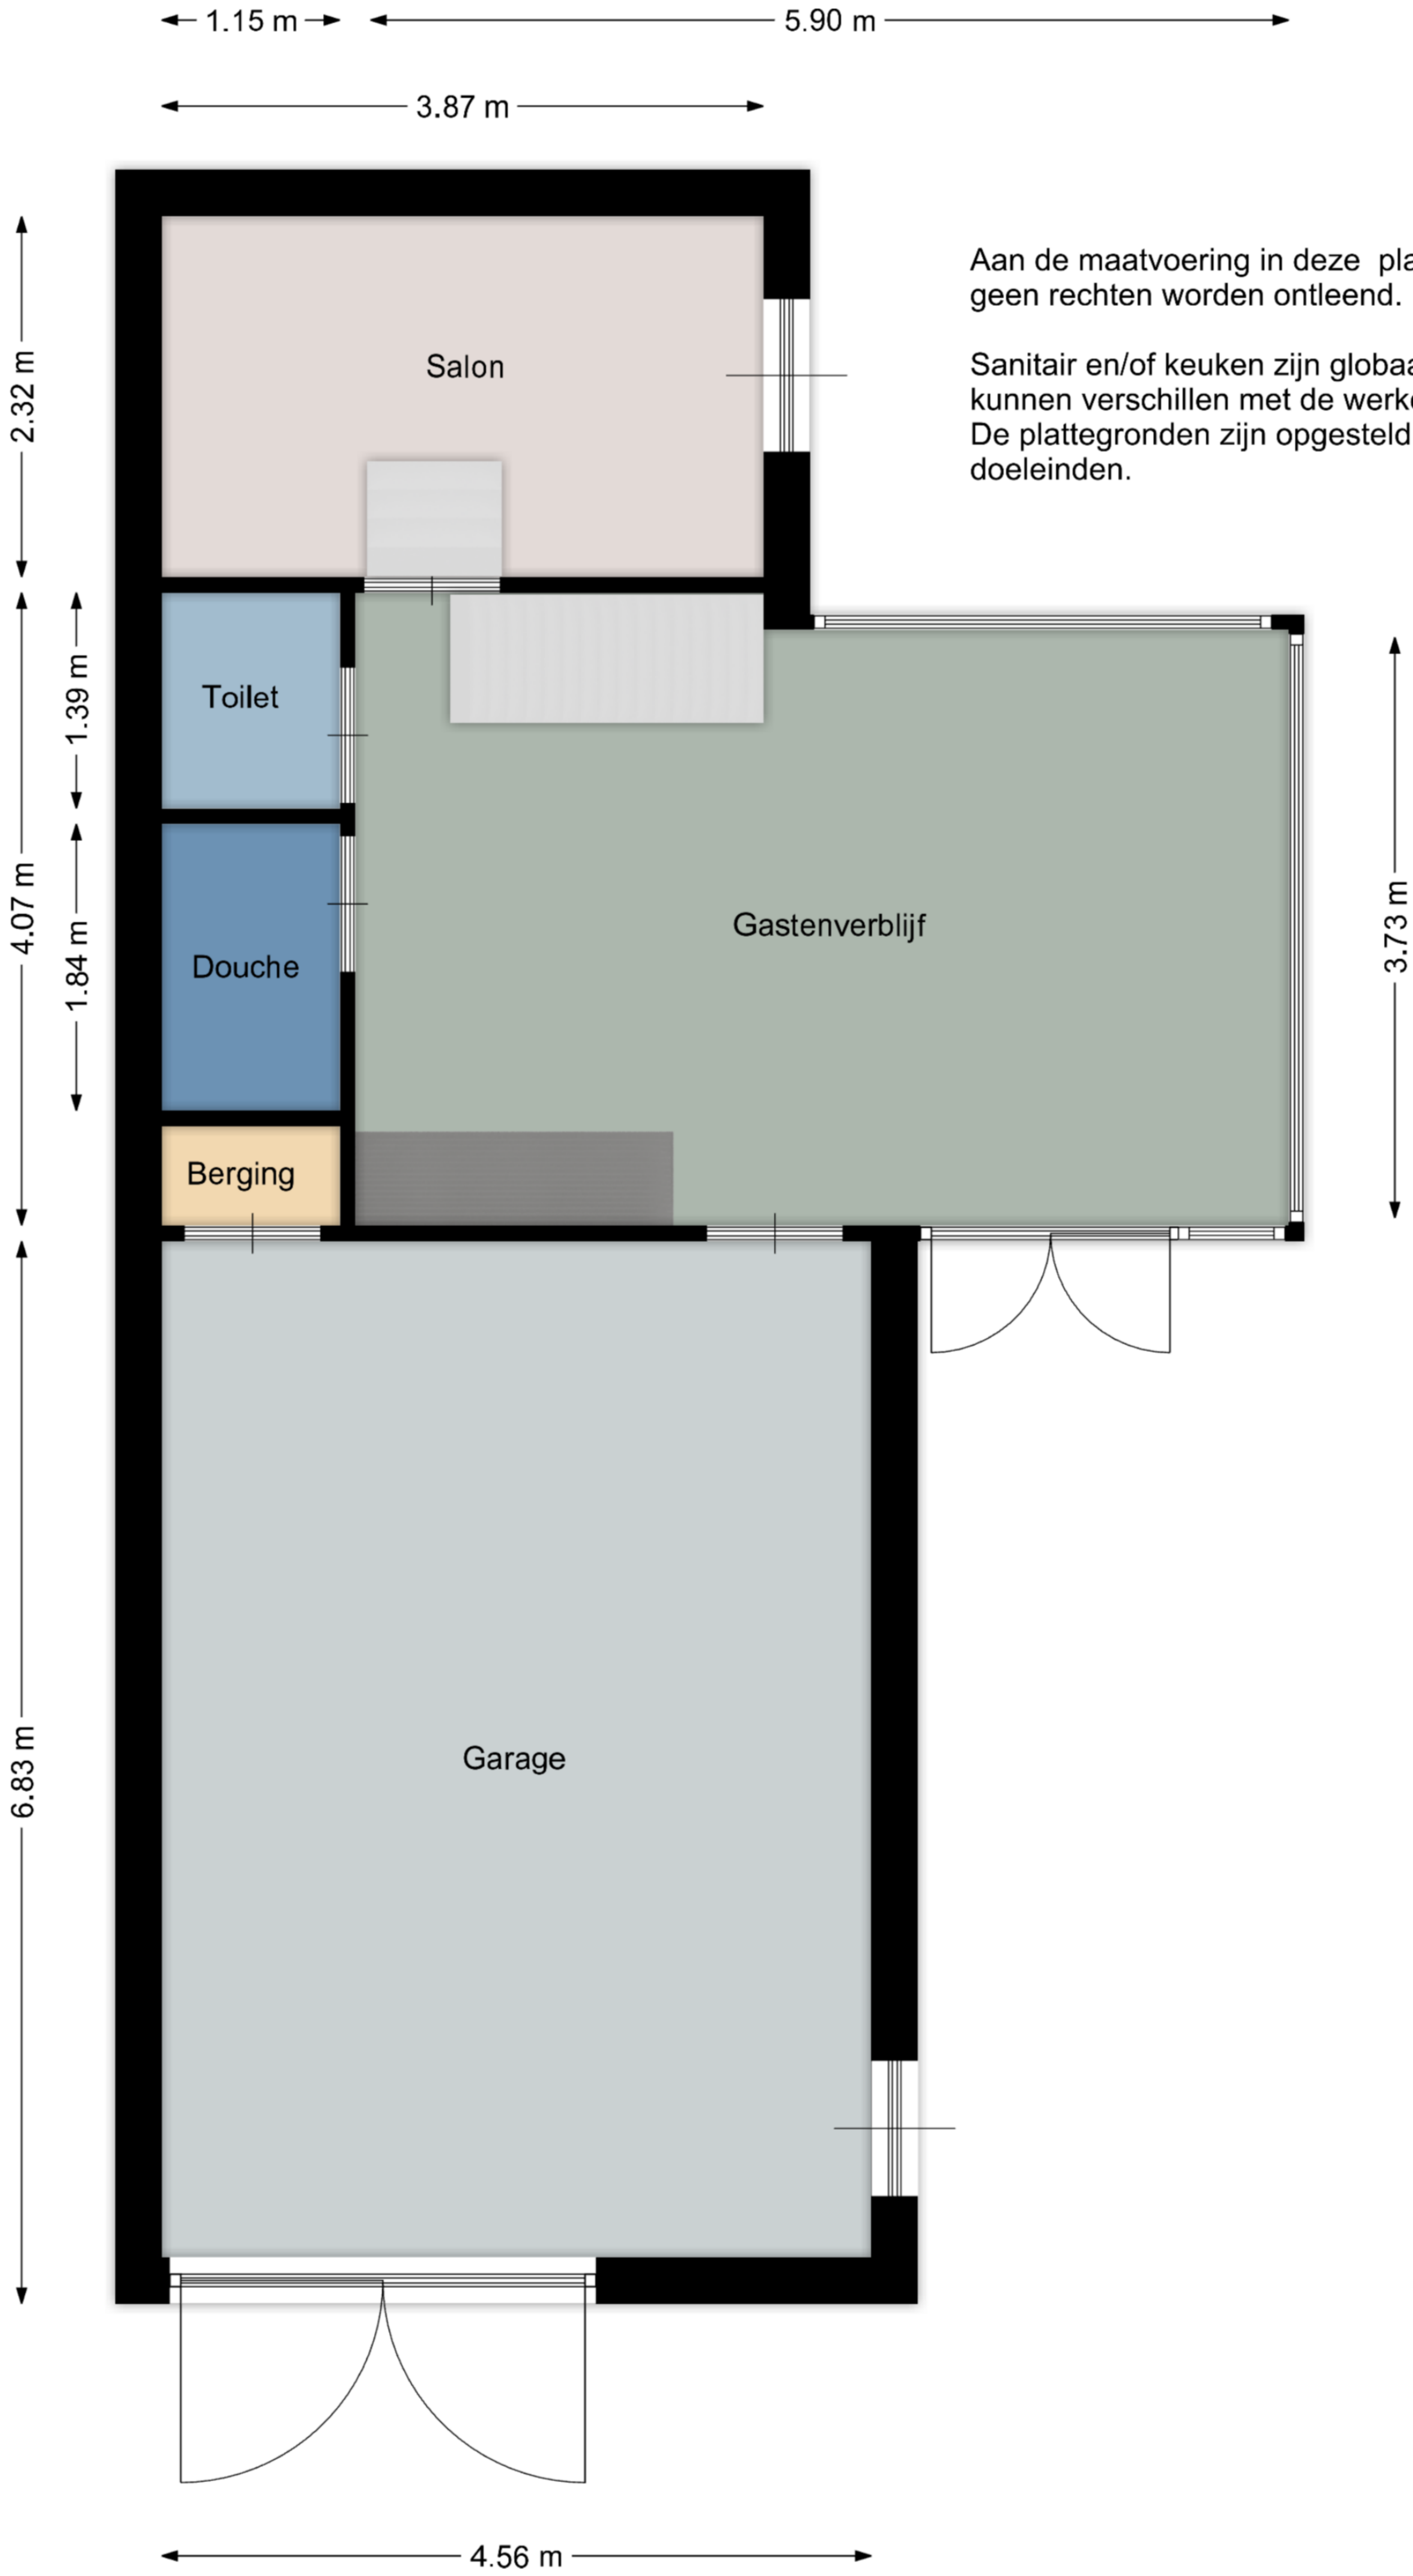

Aan de maatvoering in deze plattegrond kunnen geen rechten worden ontleend.

Sanitair en/of keuken zijn globaal ingetekend en kunnen verschillen met de werkelijkheid.
De plattegronden zijn opgesteld voor indicatieve doeleinden.

← 6.25 m →

Aan de maatvoering in deze plattegrond kunnen geen rechten worden ontleend.

Sanitair en/of keuken zijn globaal ingetekend en kunnen verschillen met de werkelijkheid. De plattegronden zijn opgesteld voor indicatieve doeleinden.