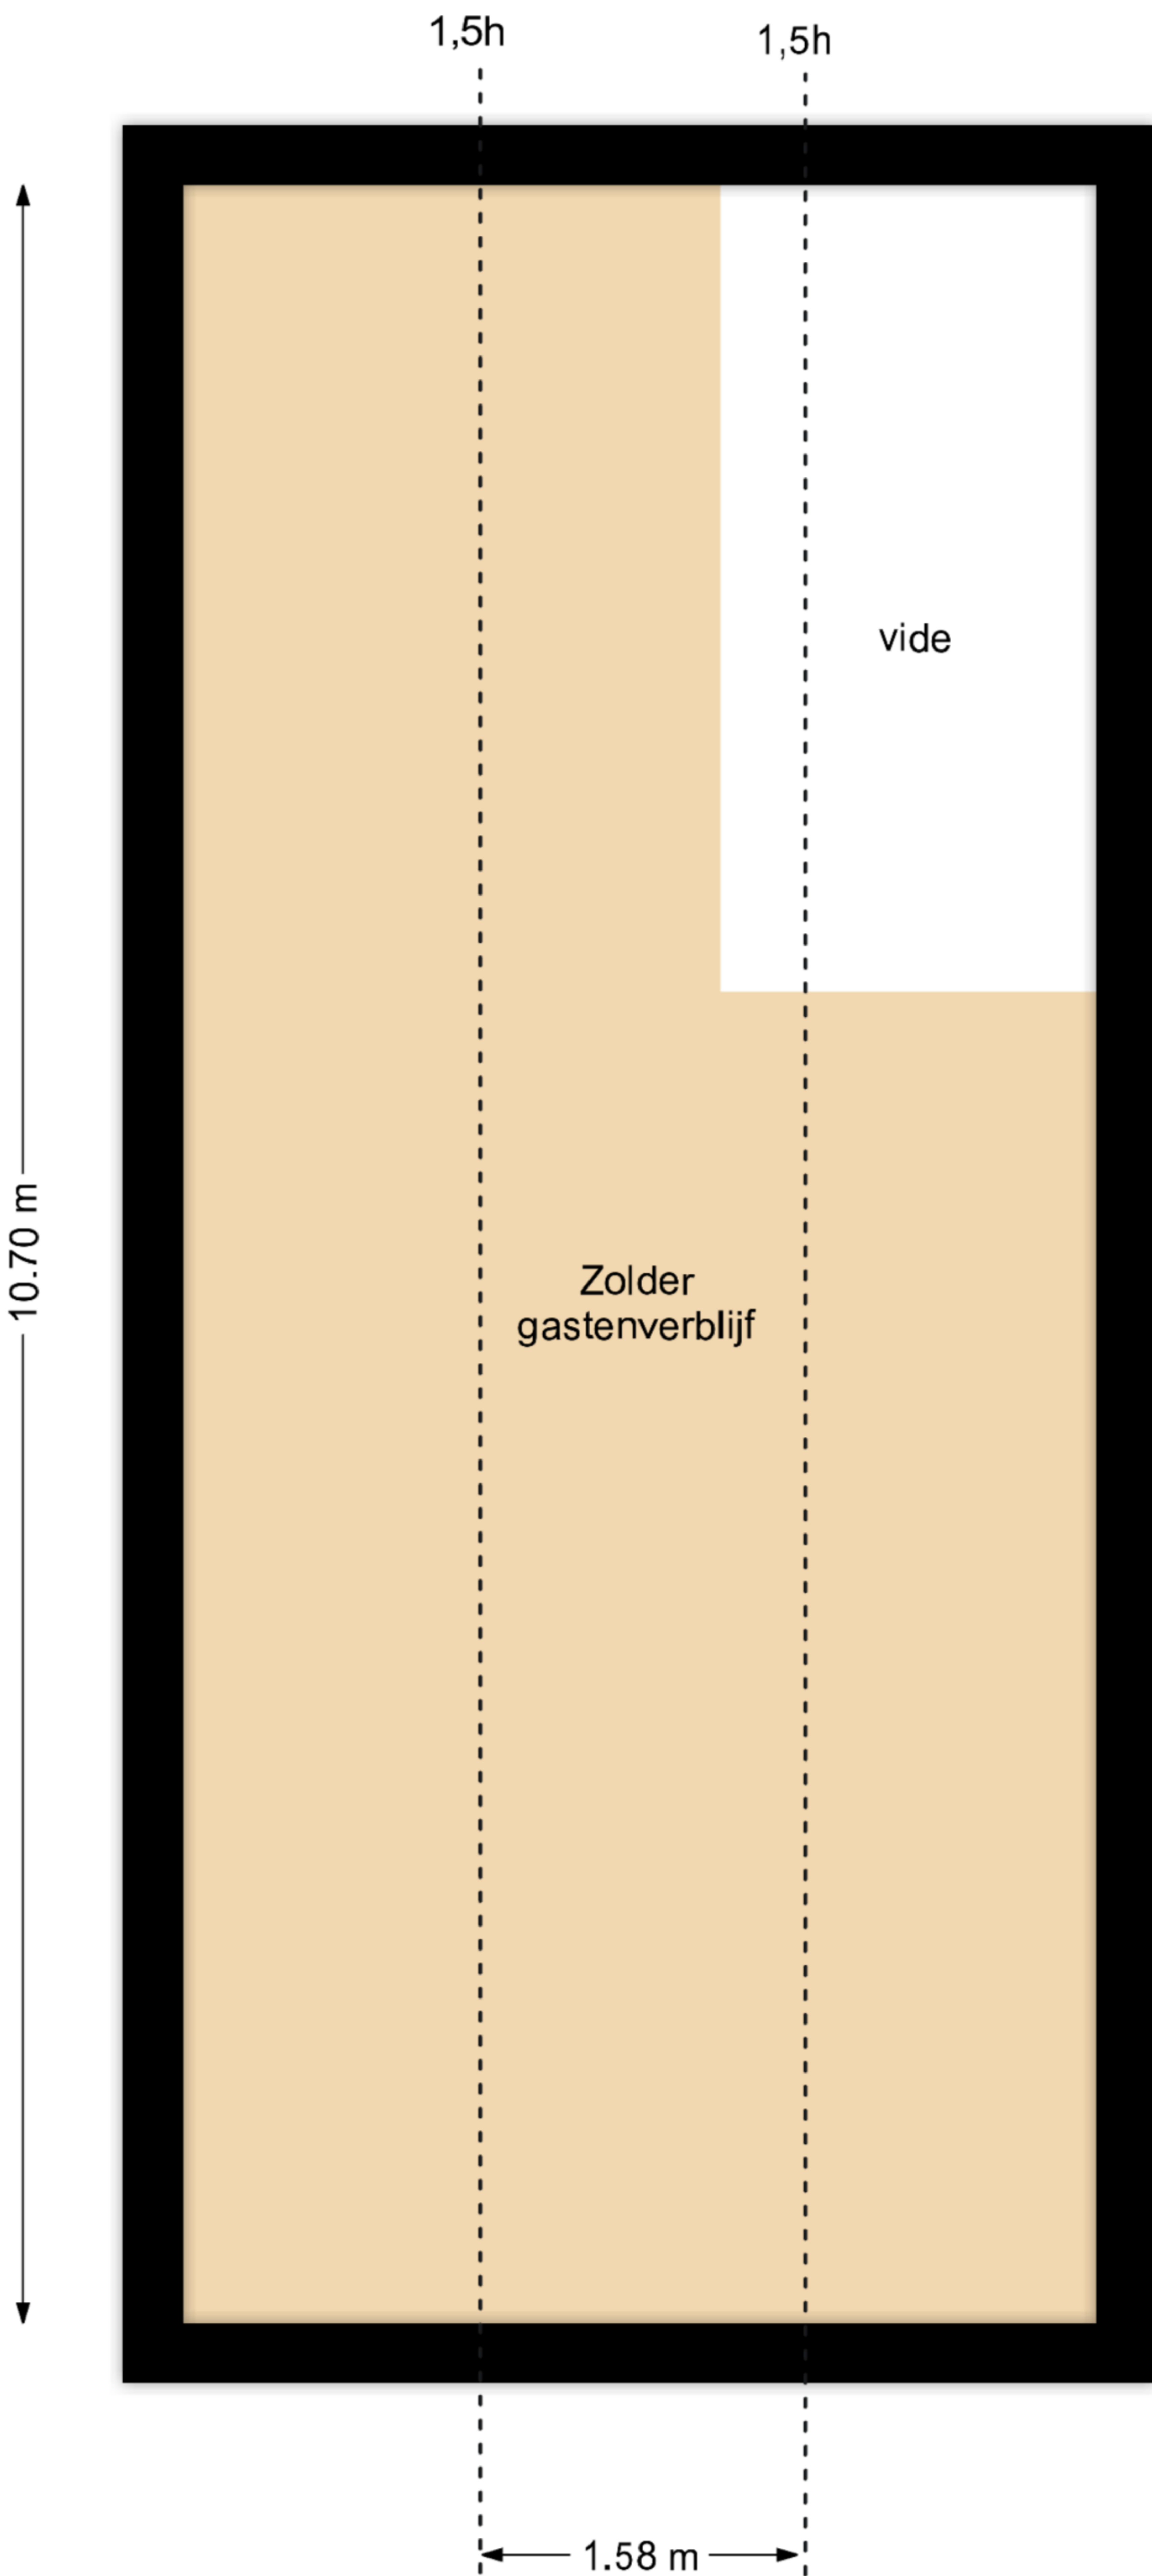

Aan de maatvoering in deze plattegrond kunnen geen rechten worden ontleend.

Sanitair en/of keuken zijn globaal ingetekend en kunnen verschillen met de werkelijkheid. De plattegronden zijn opgesteld voor indicatieve doeleinden.