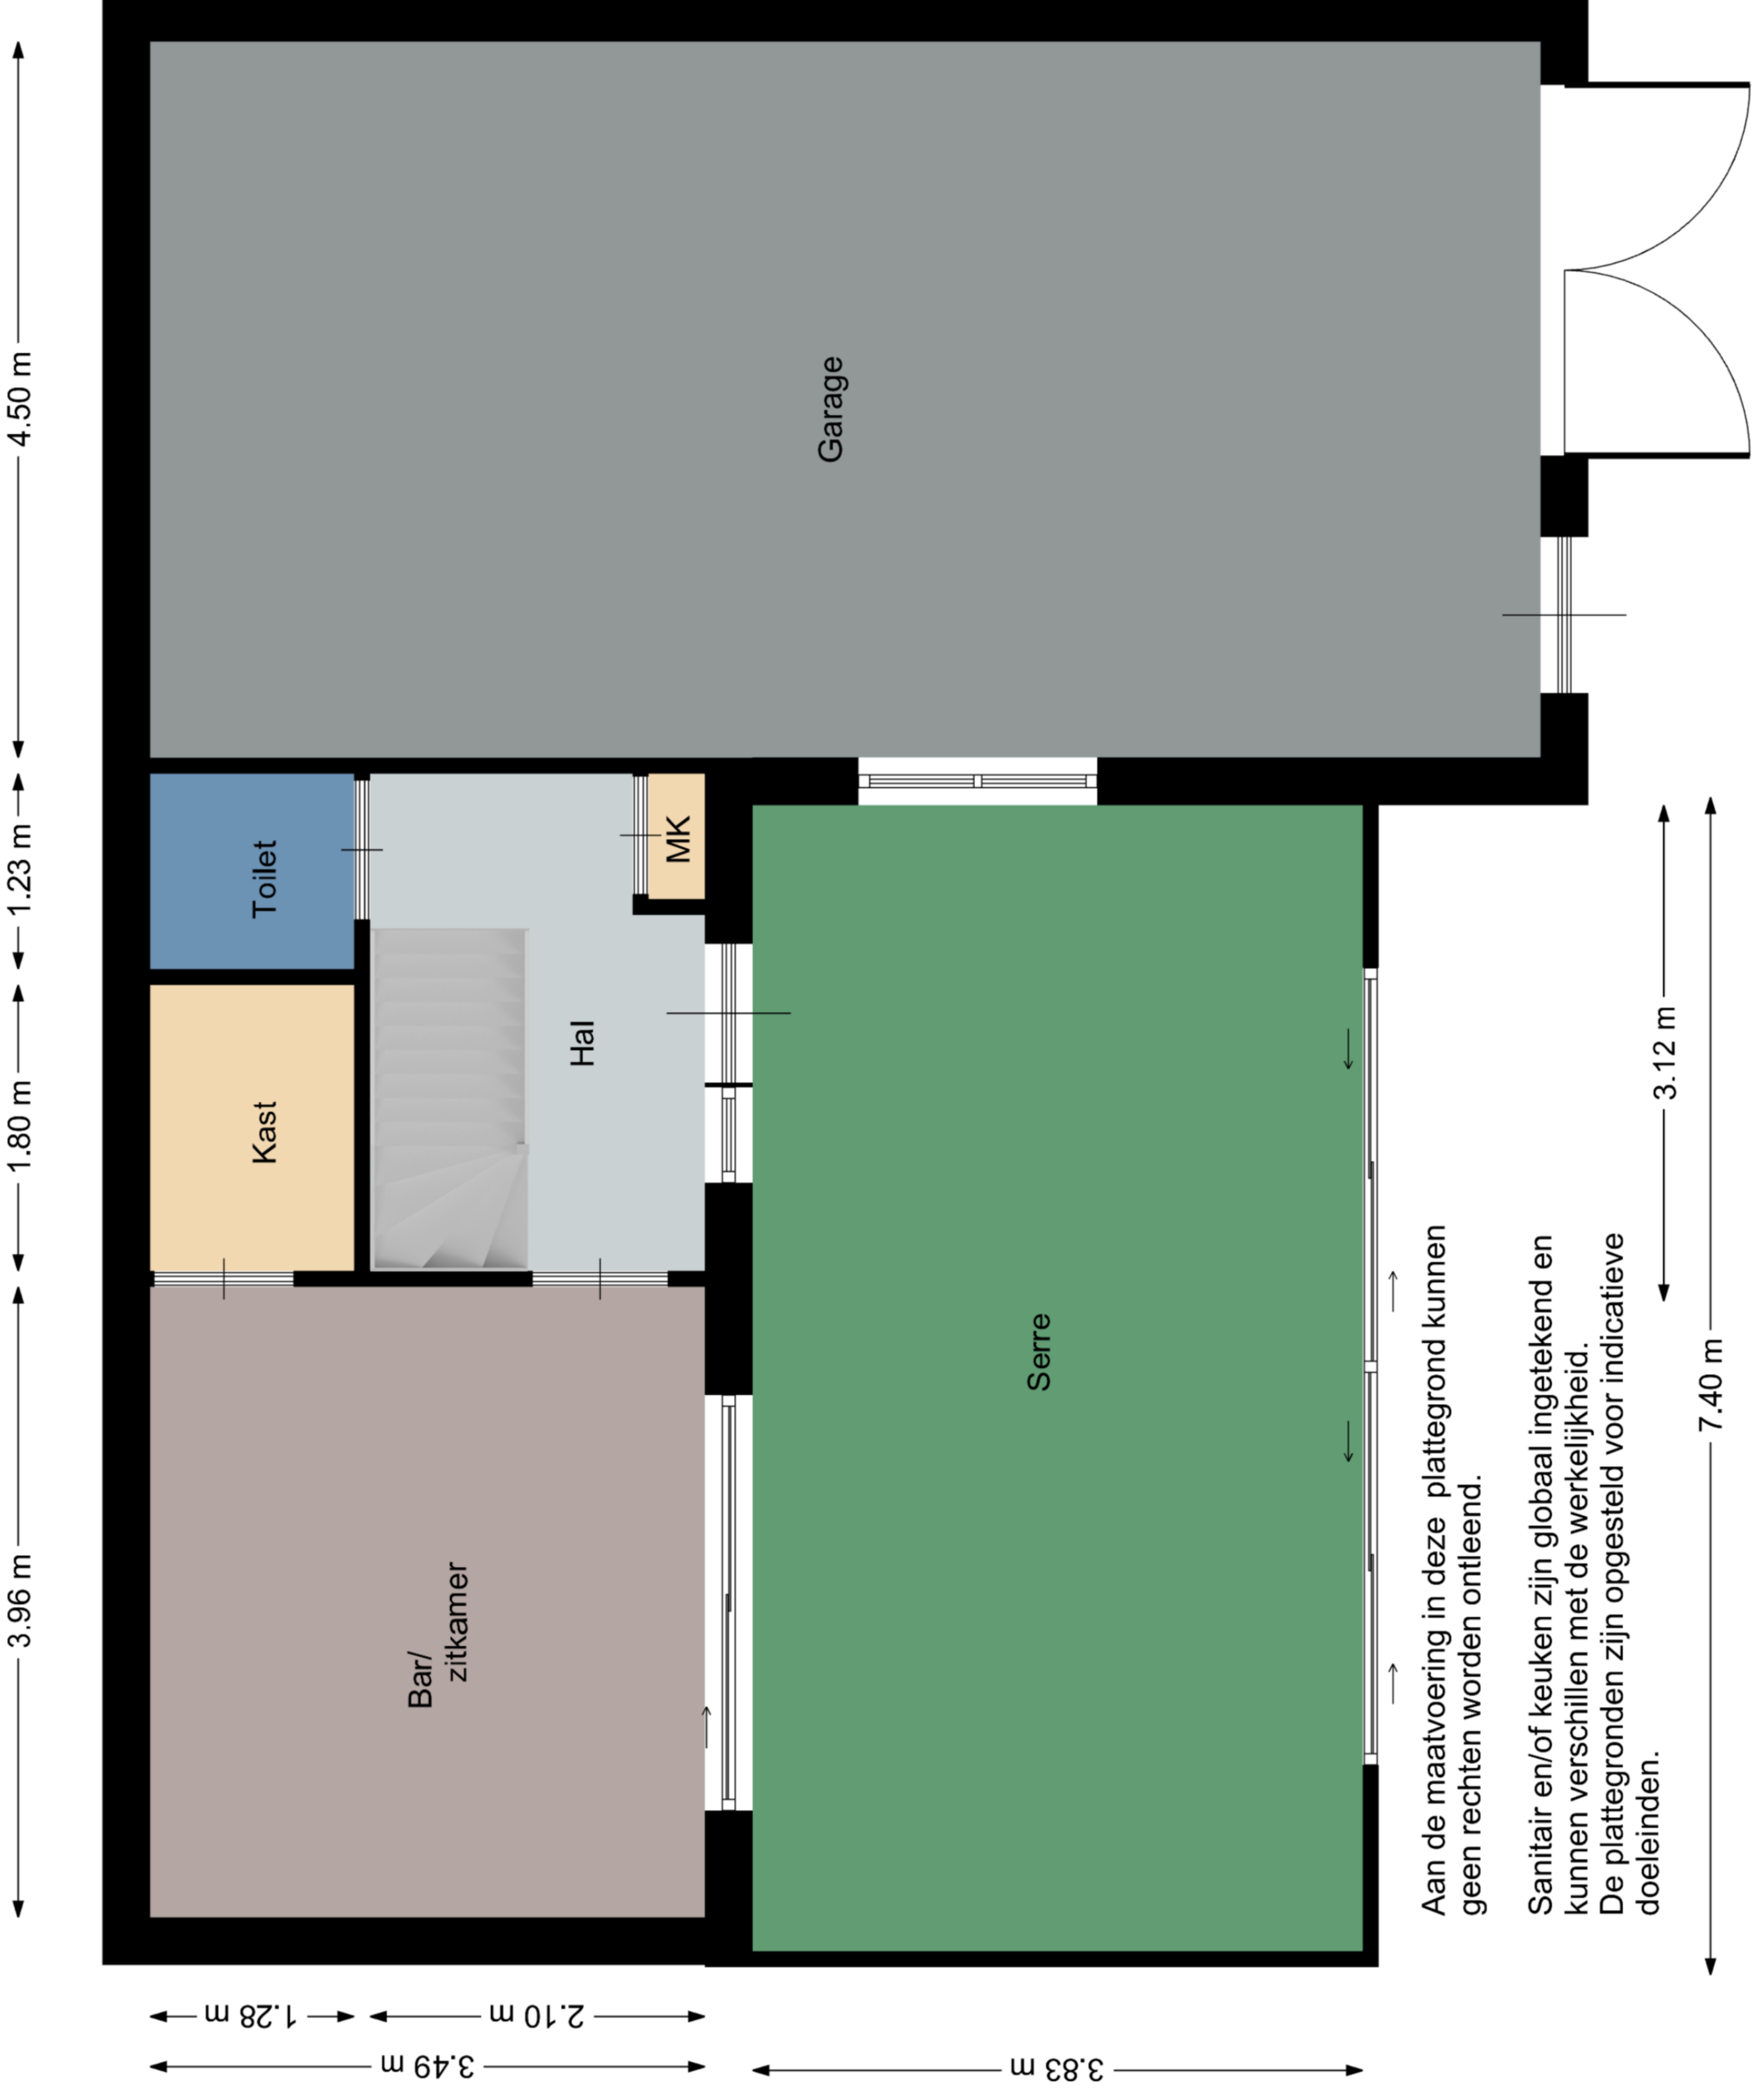

Aan de maatvoering in deze plattegrond kunnen geen rechten worden ontleend.

Sanitair en/of keuken zijn globaal ingetekend en kunnen verschillen met de werkelijkheid.

De plattegronden zijn opgesteld voor indicatieve doeleinden.

◀ 0.91 m ▶

Aan de maatvoering in deze plattegrond kunnen geen rechten worden ontleend.

Sanitair en/of keuken zijn globaal ingetekend en kunnen verschillen met de werkelijkheid.

De plattegronden zijn opgesteld voor indicatieve doeleinden.