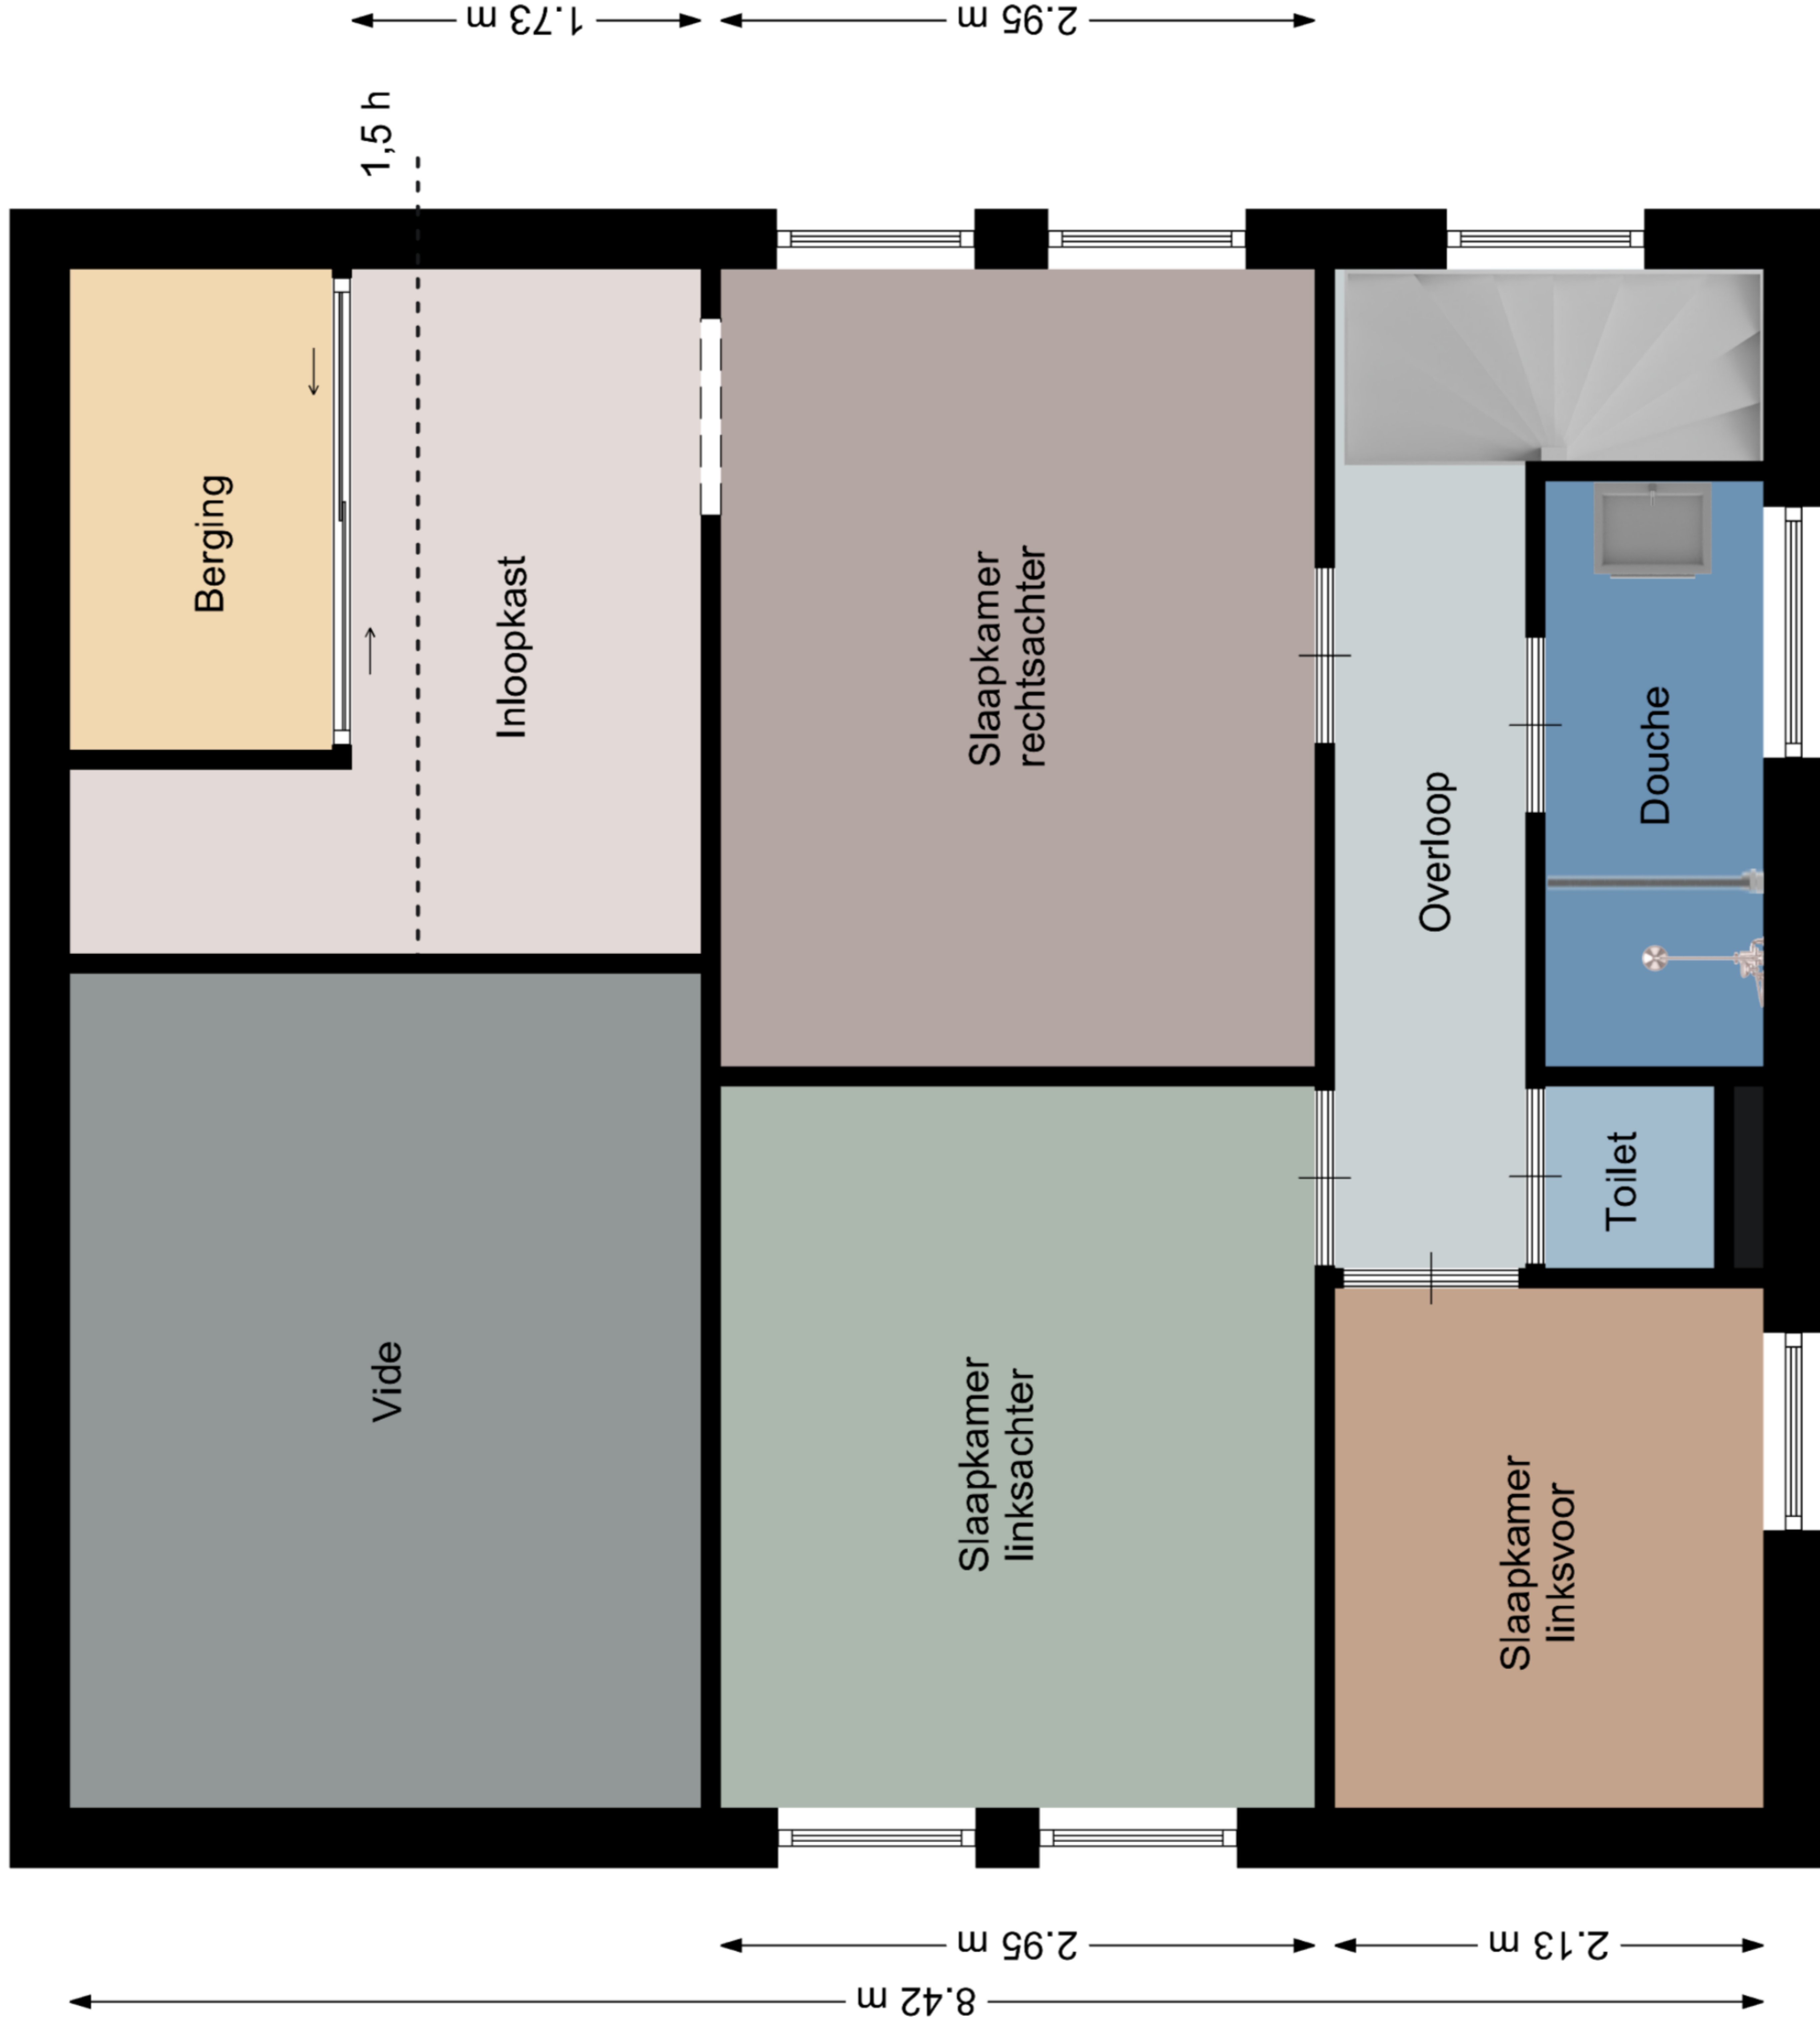

Aan de maatvoering in deze plattegrond kunnen geen rechten worden ontleend.

Sanitair en/of keuken zijn globaal ingetekend en kunnen verschillen met de werkelijkheid.

De plattegronden zijn opgesteld voor indicatieve doeleinden.

◀ 0.91 m ▶

Aan de maatvoering in deze plattegrond kunnen geen rechten worden ontleend.

Sanitair en/of keuken zijn globaal ingetekend en kunnen verschillen met de werkelijkheid.

De plattegronden zijn opgesteld voor indicatieve doeleinden.