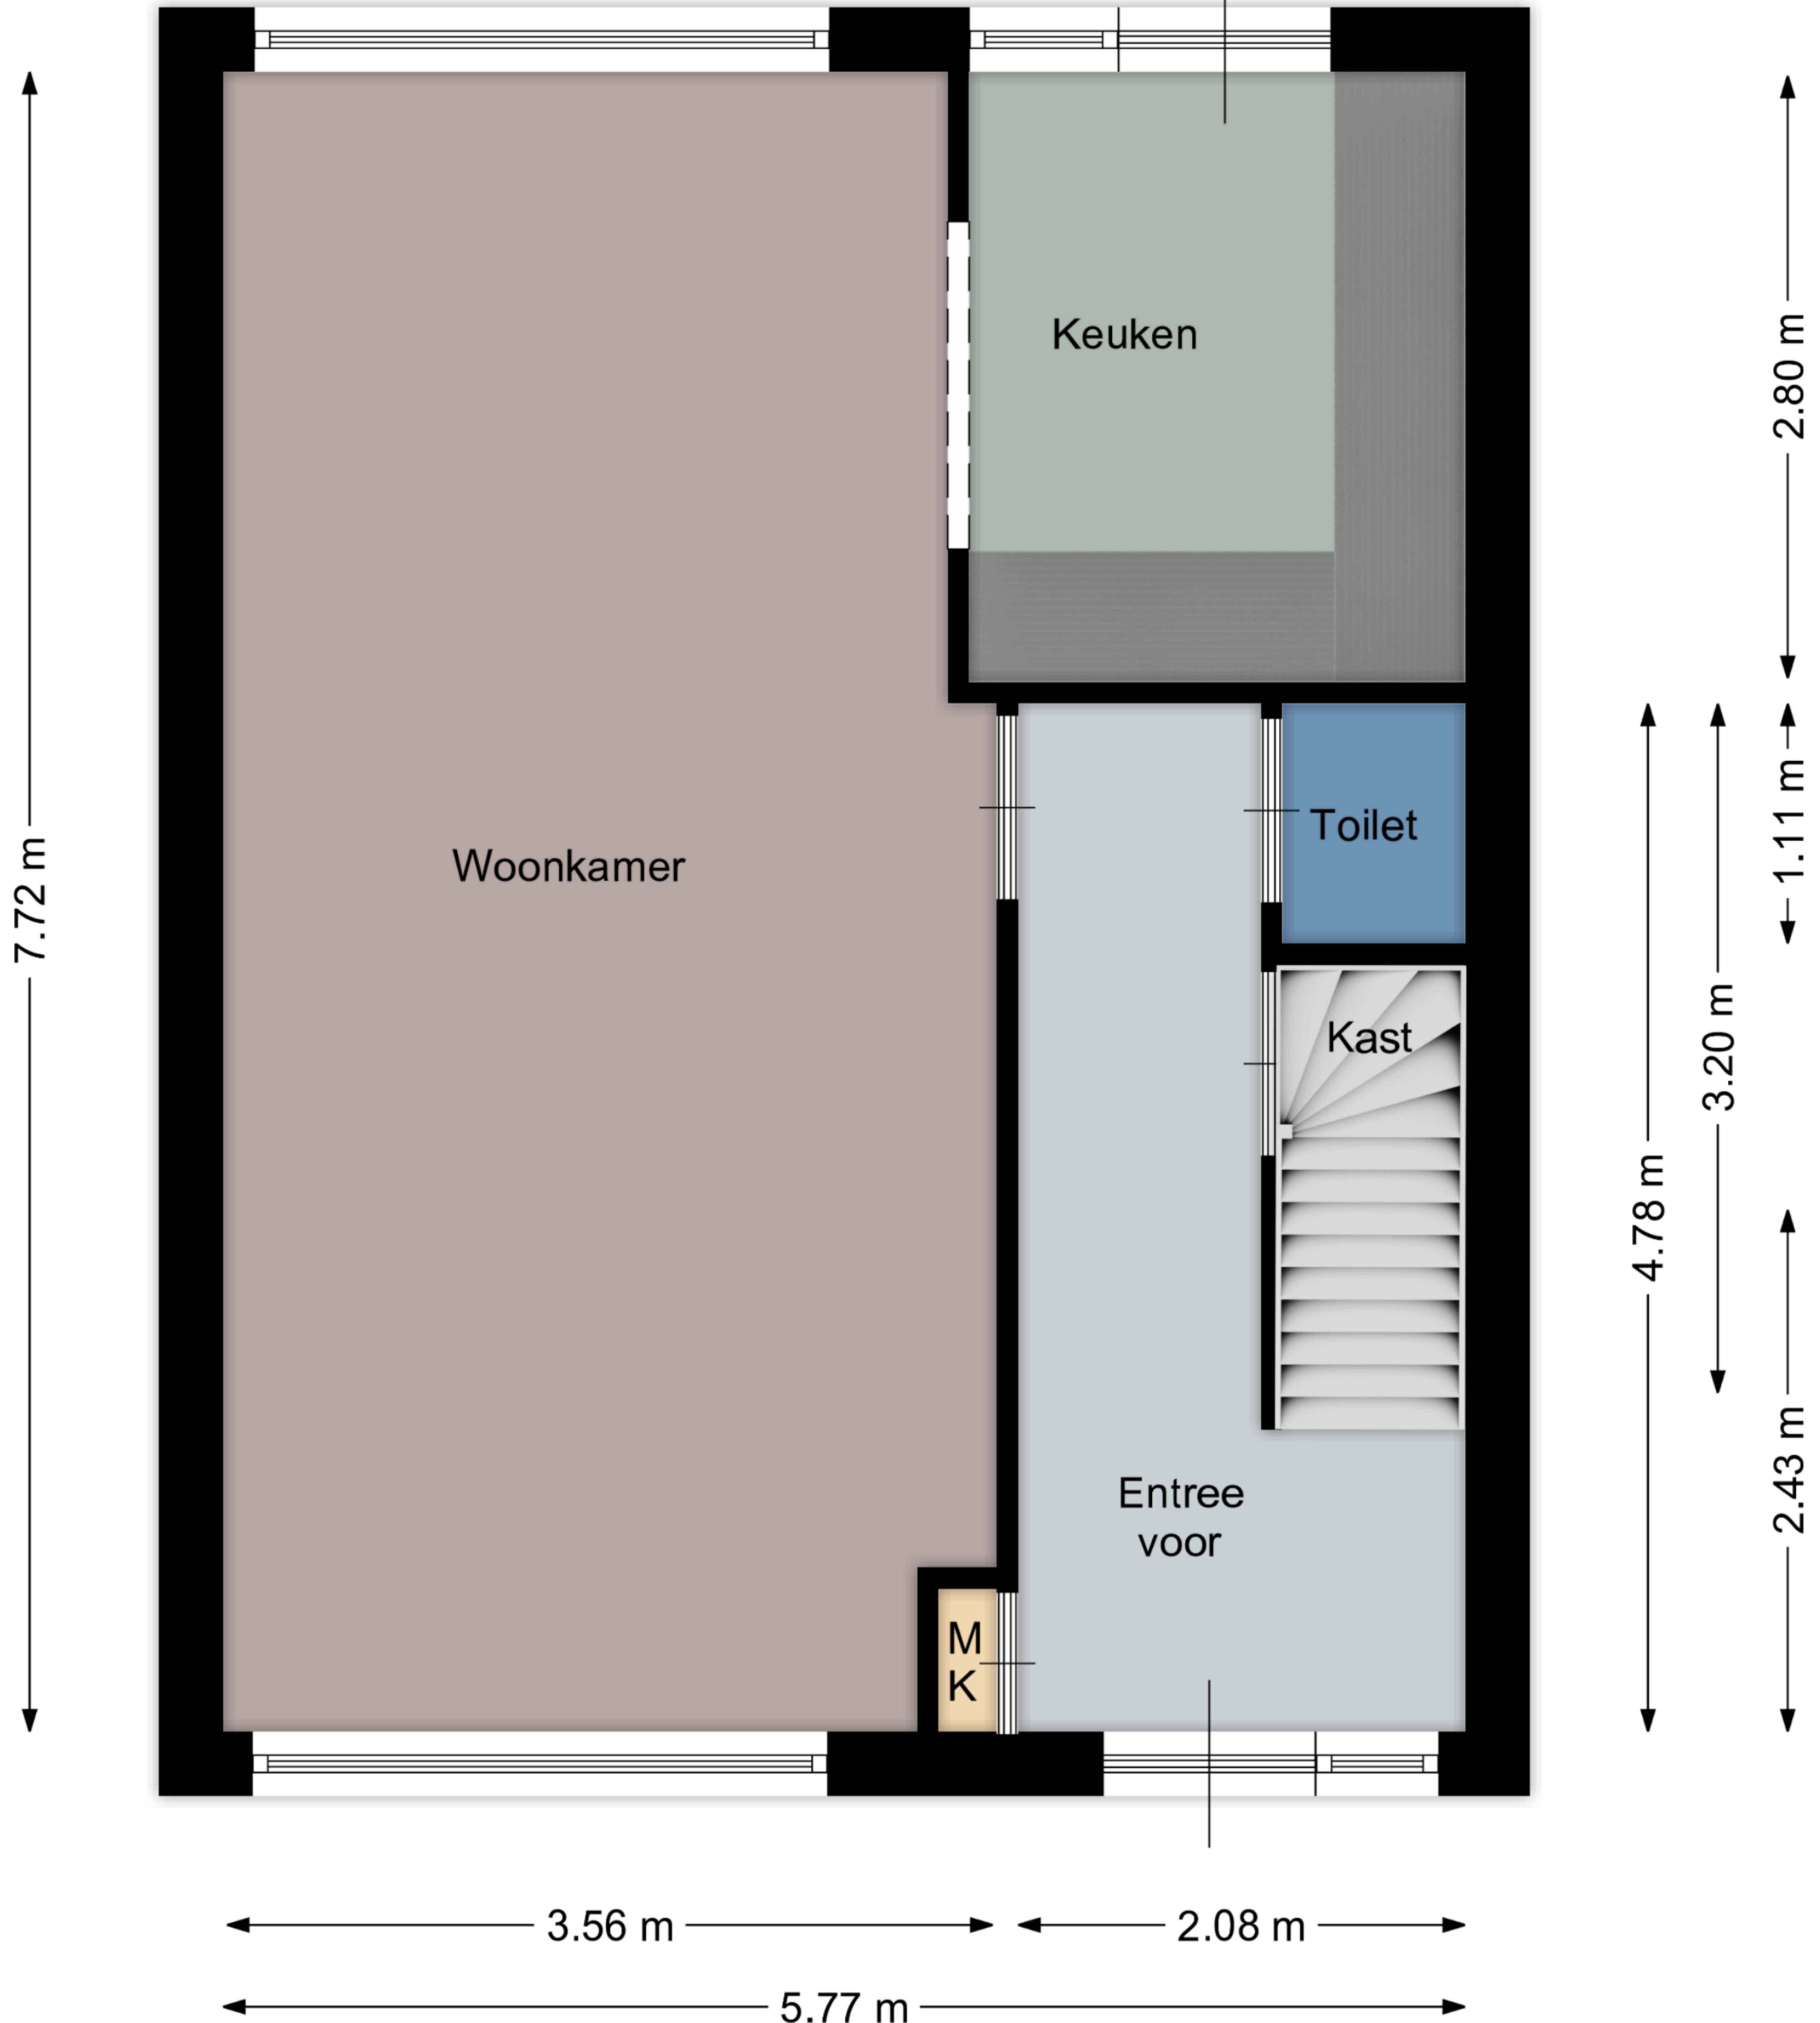

Aan de maatvoering in deze plattegrond kunnen geen rechten worden ontleend.

Sanitair en/of keuken zijn globaal ingetekend en kunnen verschillen met de werkelijkheid.
De plattegronden zijn opgesteld voor indicatieve doeleinden.

← 3.37 m → ← 2.26 m →

Aan de maatvoering in deze plattegrond kunnen geen rechten worden ontleend.

Sanitair en/of keuken zijn globaal ingetekend en kunnen verschillen met de werkelijkheid.
De plattegronden zijn opgesteld voor indicatieve doeleinden.