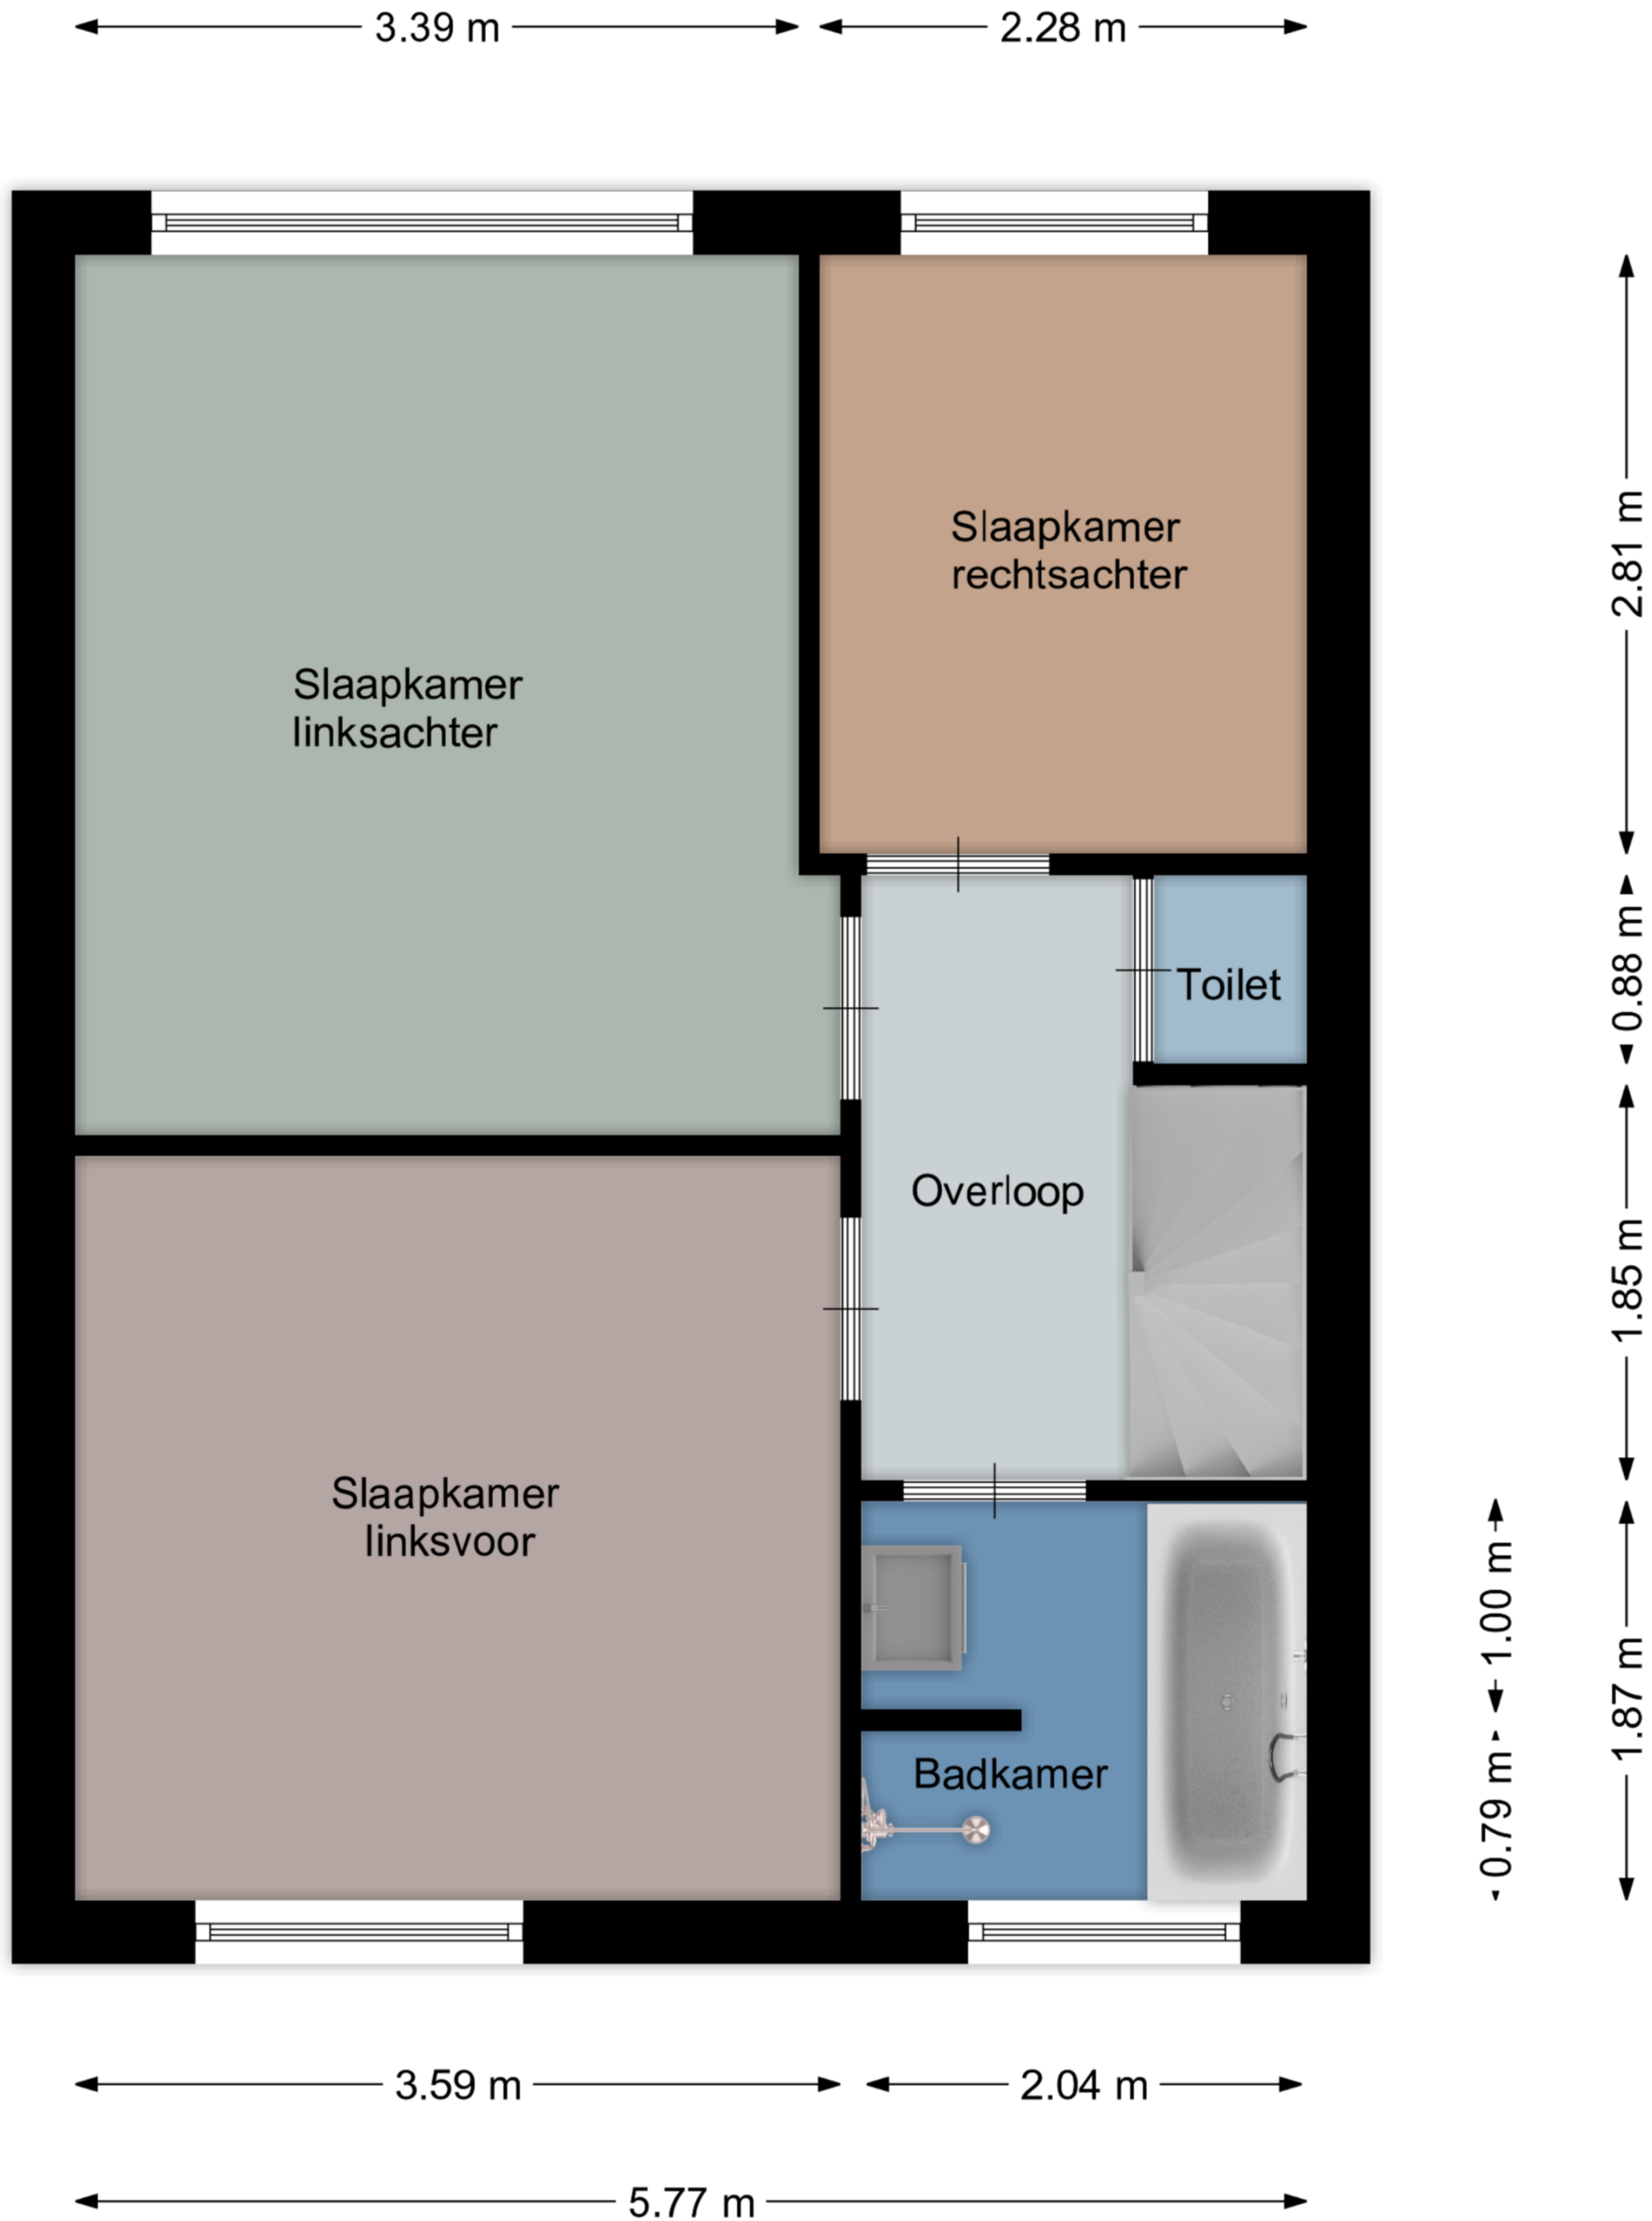

Aan de maatvoering in deze plattegrond kunnen geen rechten worden ontleend.

Sanitair en/of keuken zijn globaal ingetekend en kunnen verschillen met de werkelijkheid.
De plattegronden zijn opgesteld voor indicatieve doeleinden.

← 3.37 m → ← 2.26 m →

Aan de maatvoering in deze plattegrond kunnen geen rechten worden ontleend.

Sanitair en/of keuken zijn globaal ingetekend en kunnen verschillen met de werkelijkheid.
De plattegronden zijn opgesteld voor indicatieve doeleinden.