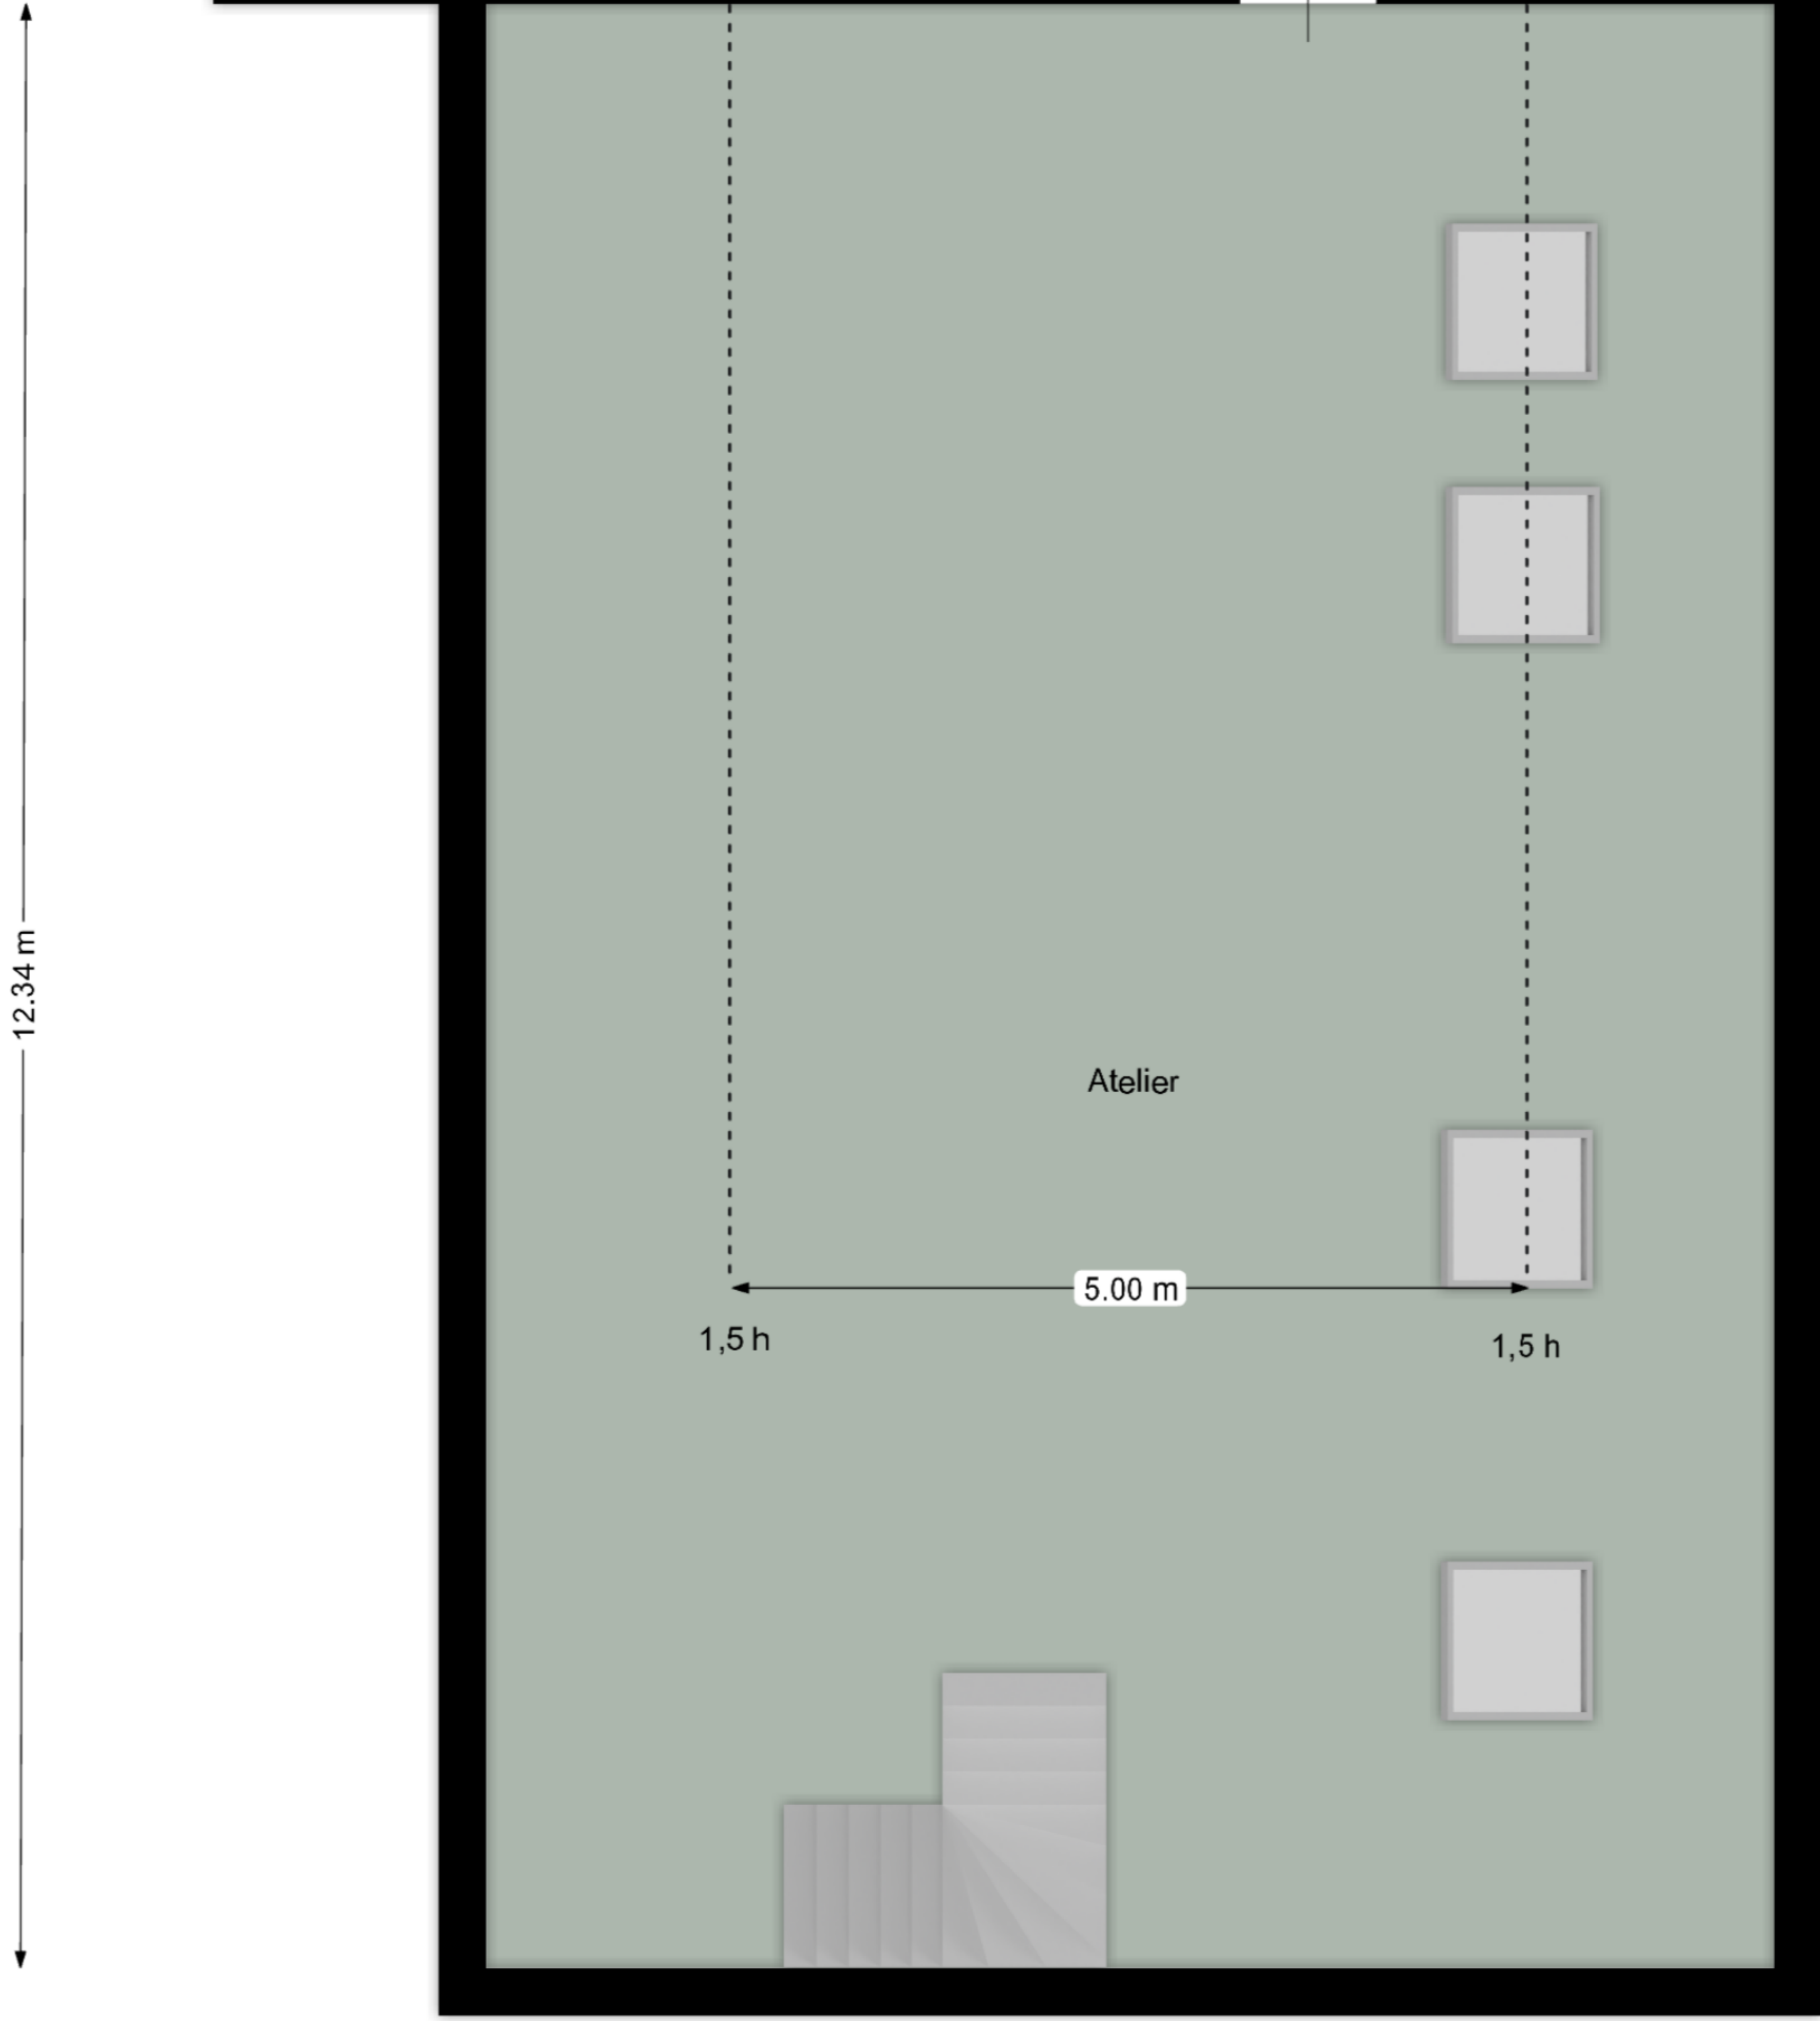

← 1.23 m → ← 2.02 m → ← 1.35 m → ← 1.32 m →
 ← 4.83 m → ← 2.20 m → ← 2.90 m →
 ← 3.55 m →

Aan de maatvoering in deze plattegrond kunnen geen rechten worden ontleend.

Sanitair en/of keuken zijn globaal ingetekend en kunnen verschillen met de werkelijkheid. De plattegronden zijn opgesteld voor indicatieve doeleinden.

← 8.09 m →

12.34 m