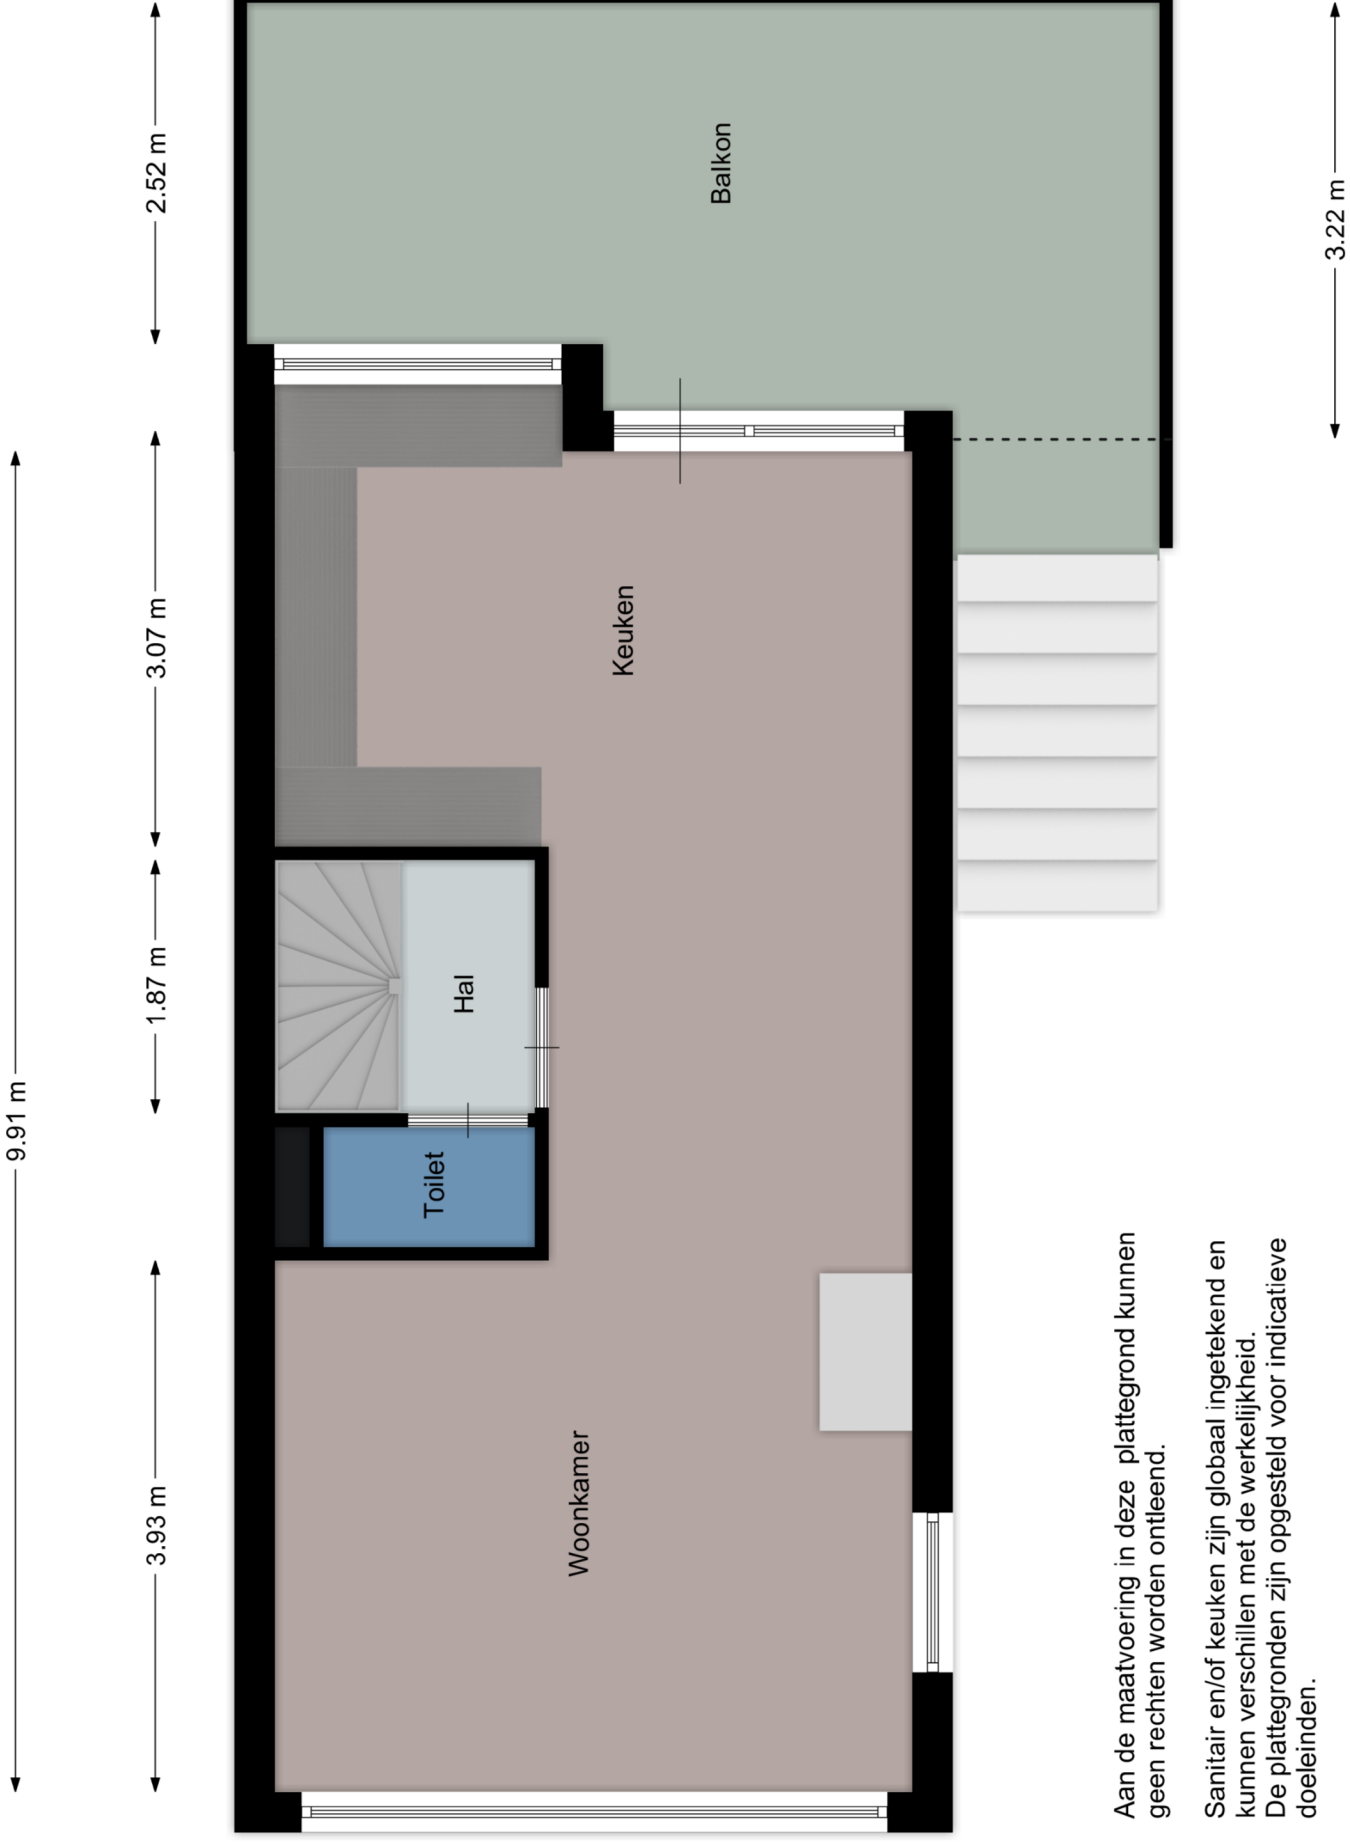

Aan de maatvoering in deze plattegrond kunnen geen rechten worden ontleend.

Sanitair en/of keuken zijn globaal ingetekend en kunnen verschillen met de werkelijkheid.

De plattegronden zijn opgesteld voor indicatieve doeleinden.

3.22 m

Aan de maatvoering in deze plattegrond kunnen geen rechten worden ontleend.

Sanitair en/of keuken zijn globaal ingetekend en kunnen verschillen met de werkelijkheid.

De plattegronden zijn opgesteld voor indicatieve doeleinden.