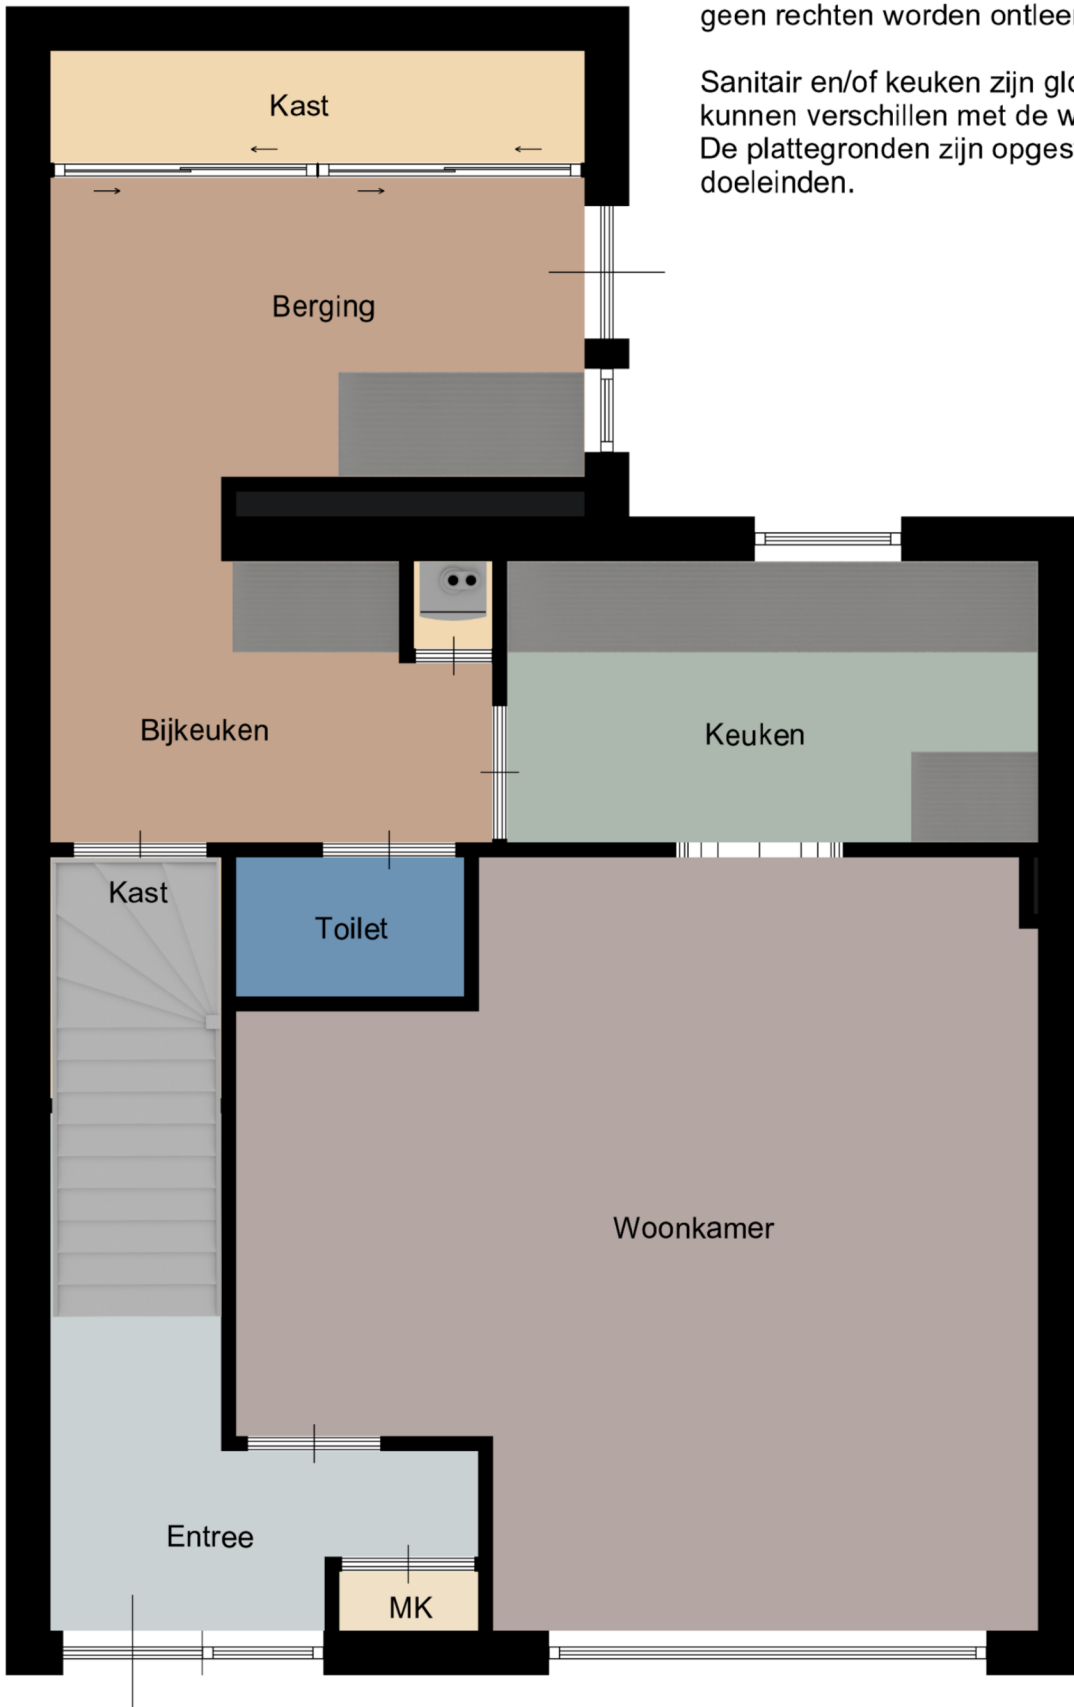

3.59 m

2.96 m 3.57 m

Aan de maatvoering in deze plattegrond kunnen geen rechten worden ontleend.

Sanitair en/of keuken zijn globaal ingetekend en kunnen verschillen met de werkelijkheid. De plattegronden zijn opgesteld voor indicatieve doeleinden.

3.43 m  
2.86 m  
2.01 m  
1.82 m  
1.62 m  
2.86 m

2.01 m

1.87 m

5.19 m

7.17 m

3.75 m

5.39 m

2.88 m 3.66 m

6.64 m

Aan de maatvoering in deze plattegrond kunnen geen rechten worden ontleend.

Sanitair en/of keuken zijn globaal ingetekend en kunnen verschillen met de werkelijkheid.  
De plattegronden zijn opgesteld voor indicatieve doeleinden.