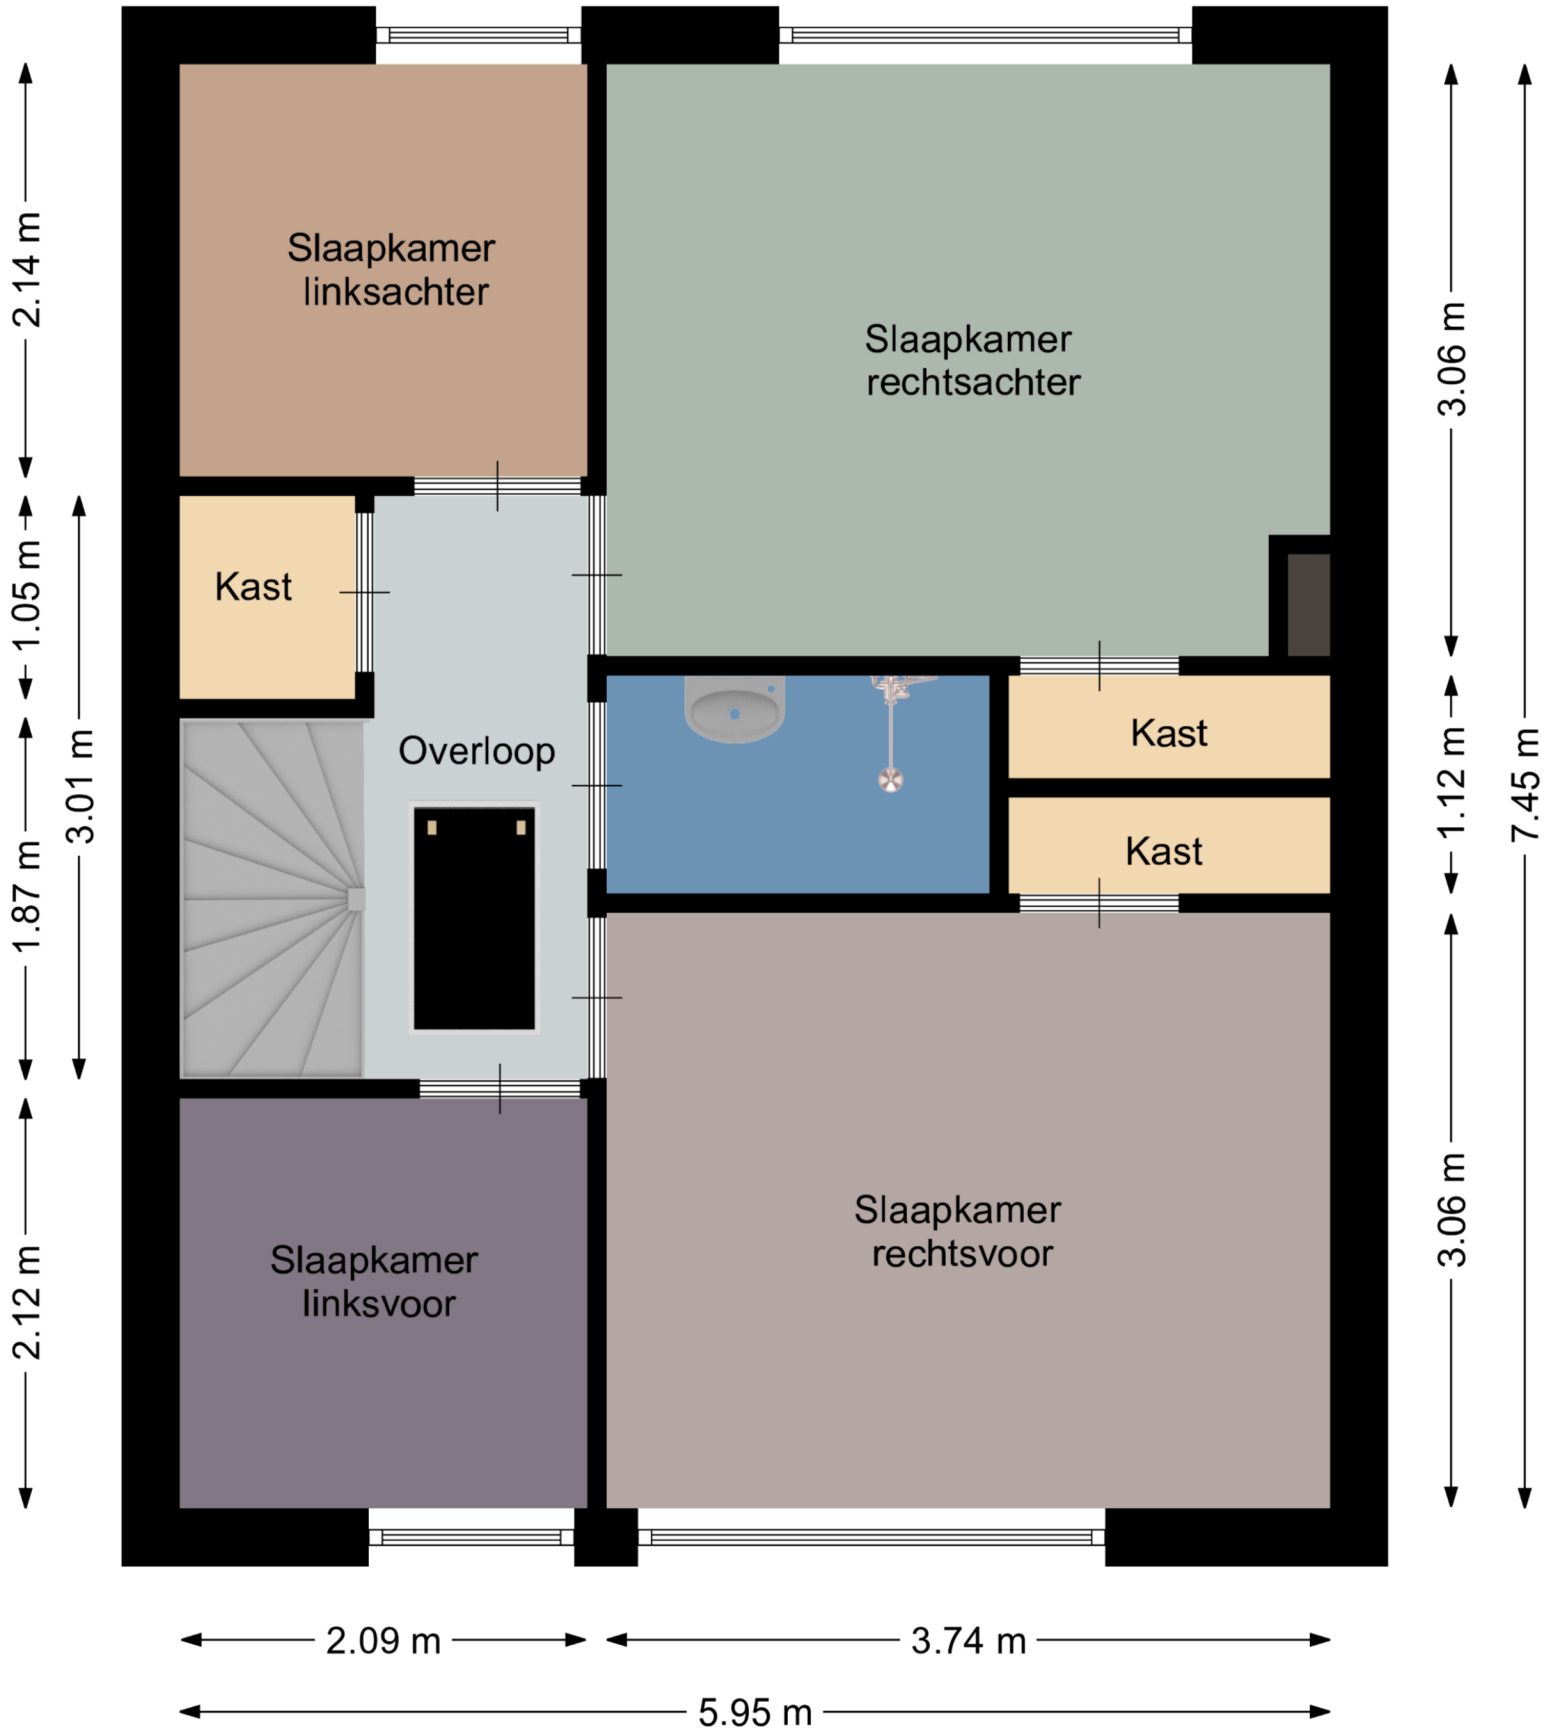

Aan de maatvoering in deze plattegrond kunnen geen rechten worden ontleend.

Sanitair en/of keuken zijn globaal ingetekend en kunnen verschillen met de werkelijkheid.

De plattegronden zijn opgesteld voor indicatieve doeleinden.

← 2.09 m →
← 1.03 m →

Aan de maatvoering in deze plattegrond kunnen geen rechten worden ontleend.

Sanitair en/of keuken zijn globaal ingetekend en kunnen verschillen met de werkelijkheid.
De plattegronden zijn opgesteld voor indicatieve doeleinden.